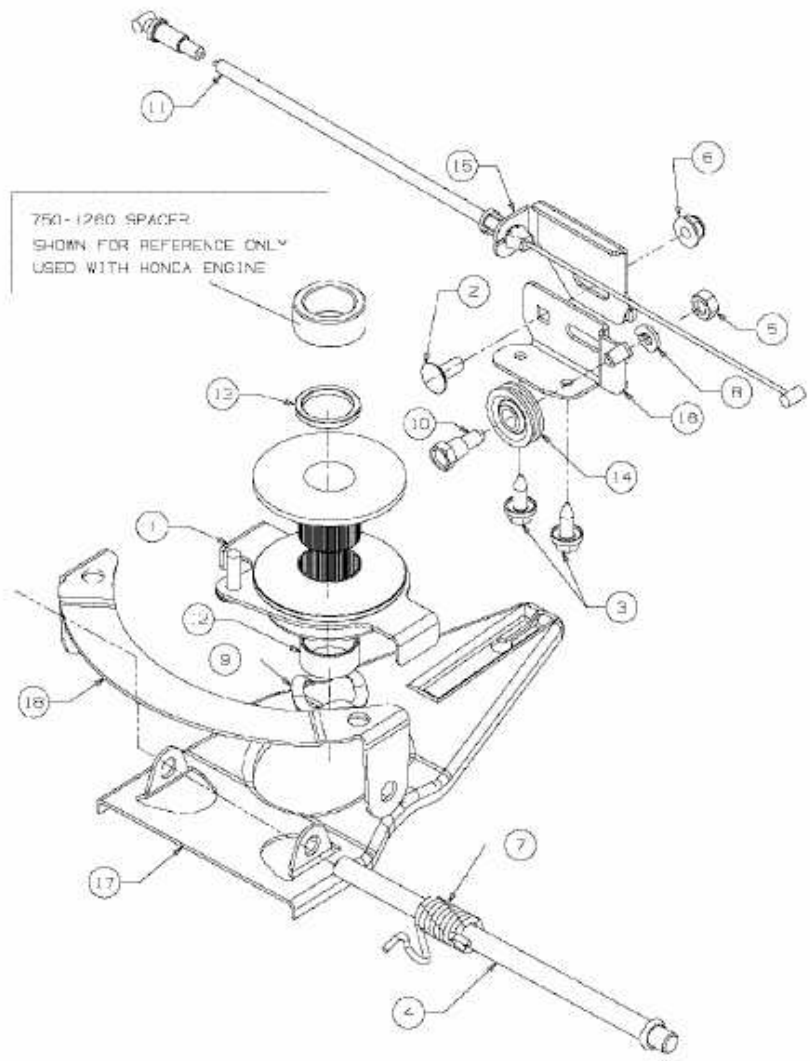

YM 6021 CK > 12A-997D643 (2009) > VARIATOR

E3-02933A-01