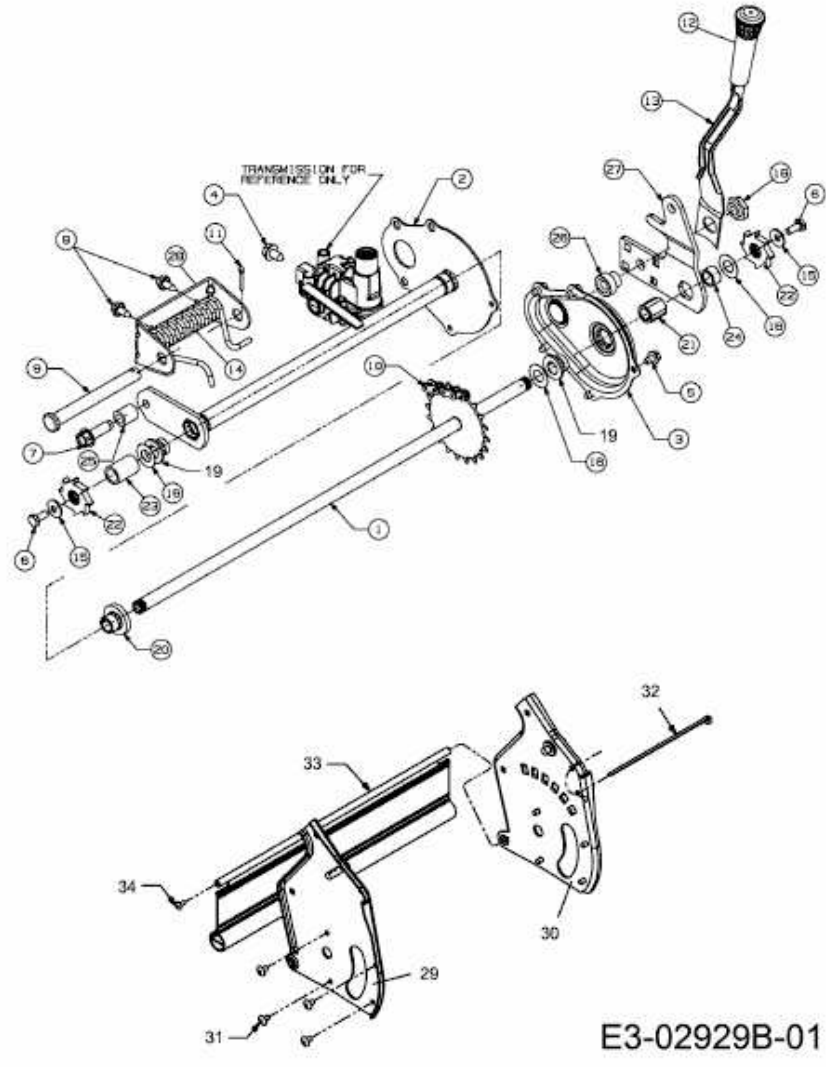

YM 6021 CK > 12A-997D643 (2009) > HINTERACHSE

E3-02929B-01