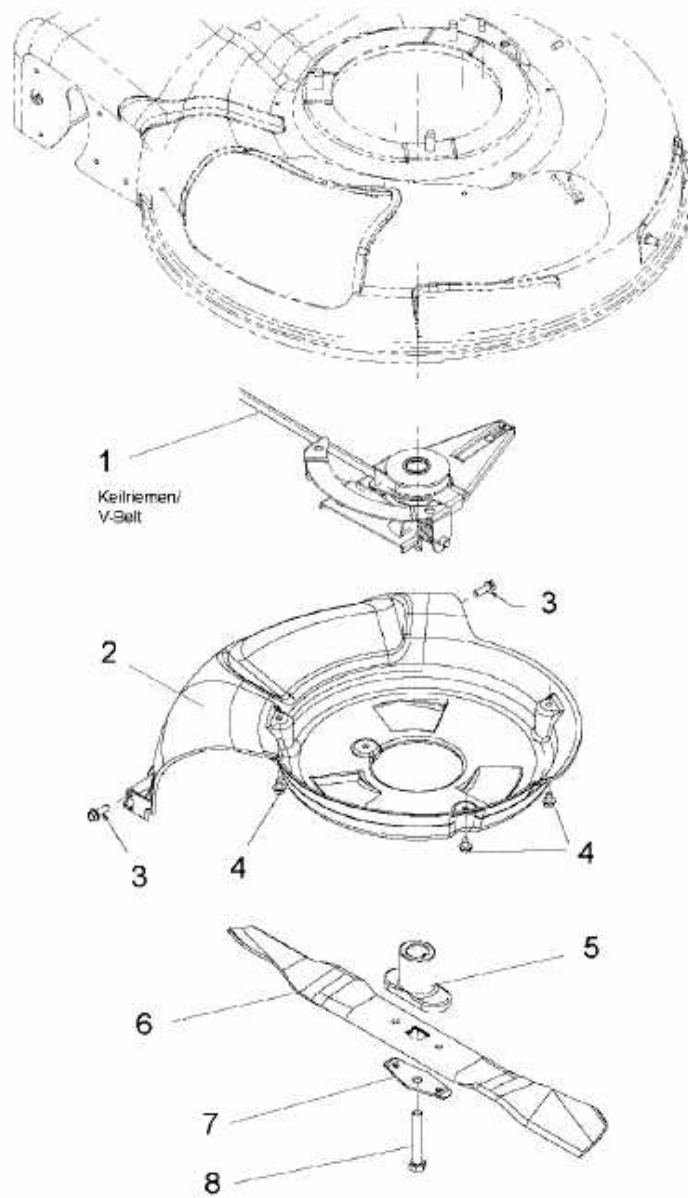

YM 6021 CK > 12A-997D643 (2008) > KEILRIEMENSCHUTZ, MESSER, MESSERAUFNAHME

E3-02934A-01