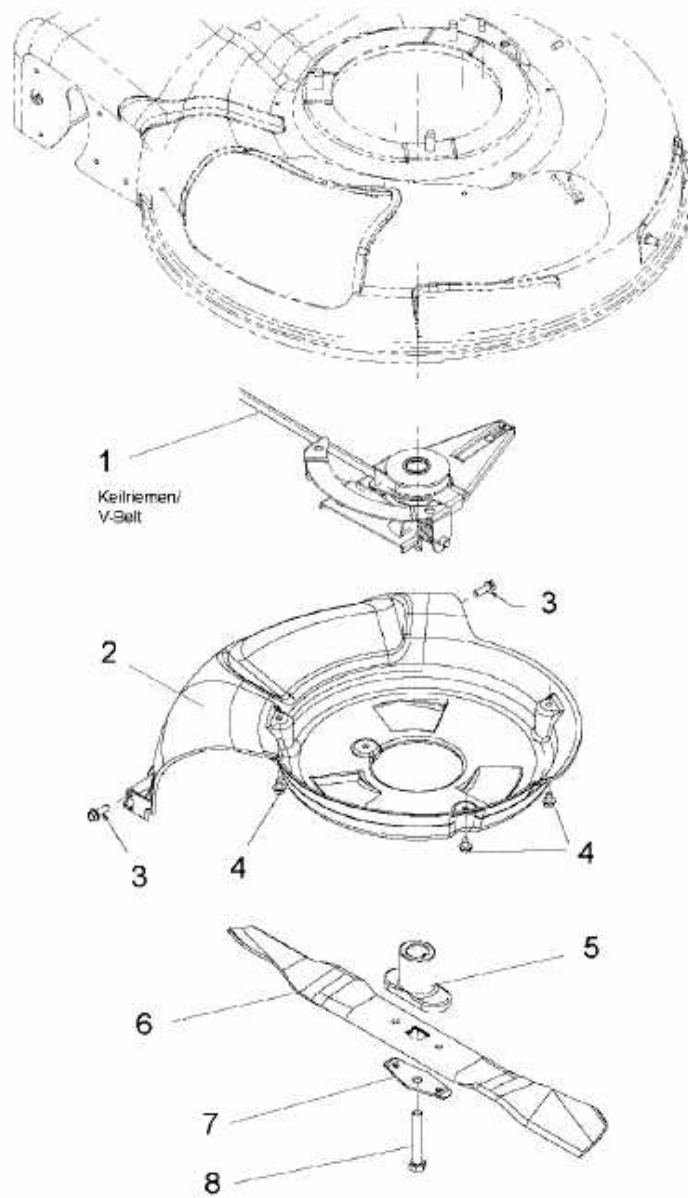

YM 6021 CK > 12A-997D643 (2007) > KEILRIEMENSCHUTZ, MESSER, MESSERAUFNAHME

E3-02934A-01