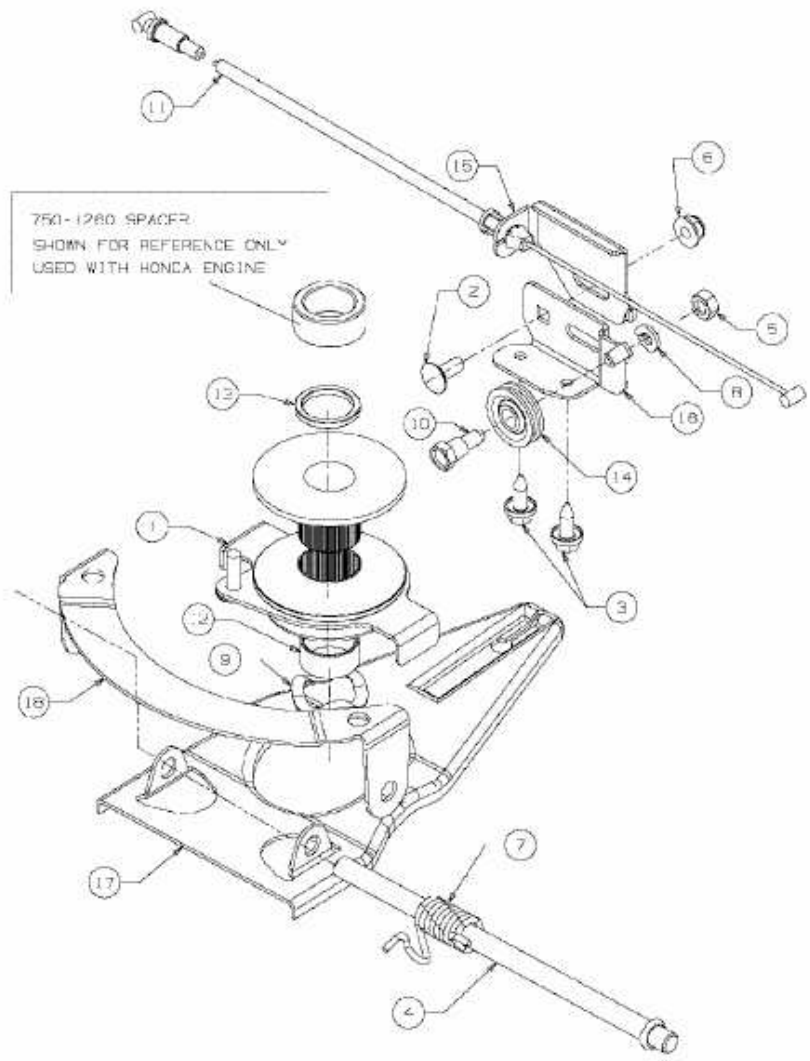

YM 6021 CK > 12A-997D643 (2007) > VARIATOR

E3-02933A-01