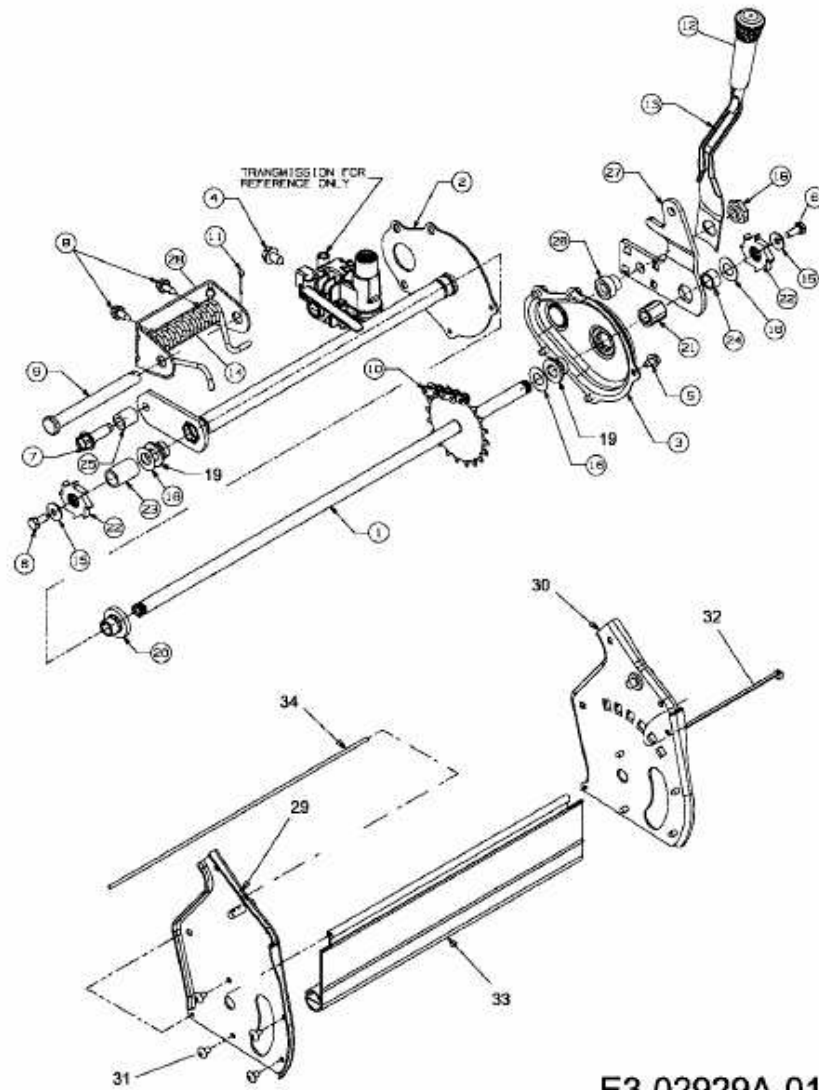

YM 6021 CK > 12A-997D643 (2007) > HINTERACHSE

E3-02929A-01