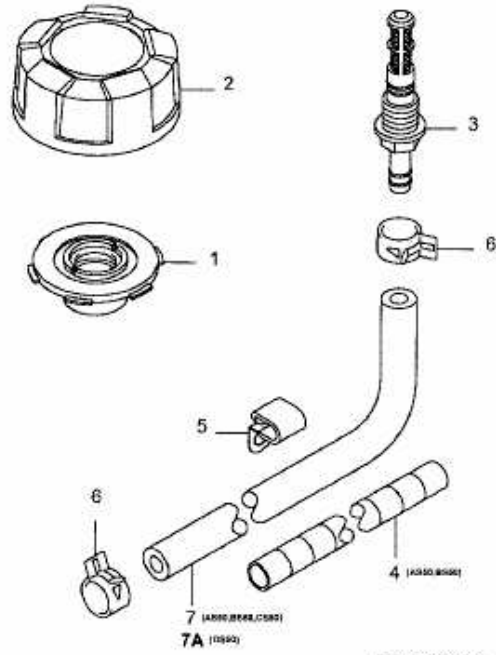

YM 6021 CK > 12A-997D643 (2005) > TANKDECKEL

Kawasaki-Motor FH180

E3-01810A