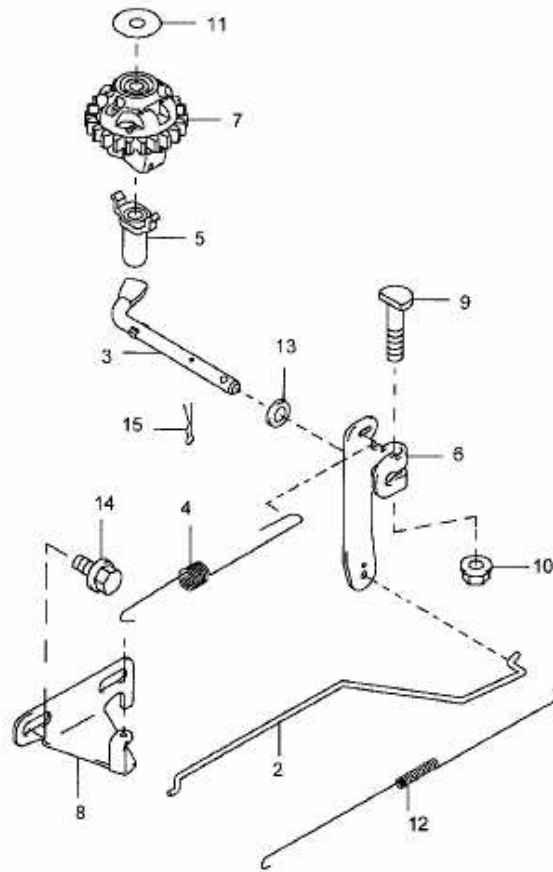

YM 6021 CK > 12A-997D643 (2005) > REGLER

Kawasaki-Motor FH180

E3-01807A