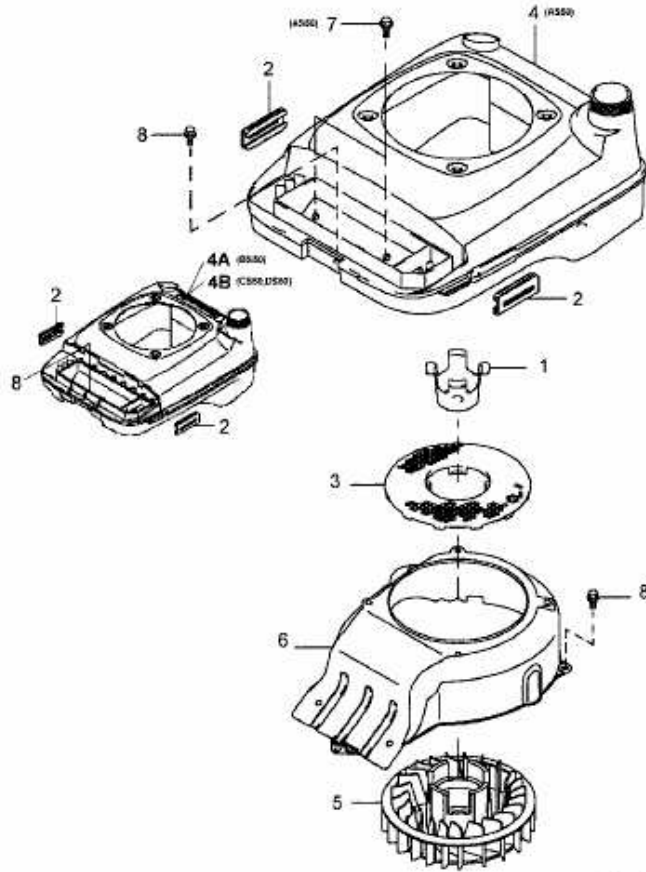

YM 6021 CK > 12A-997D643 (2005) > SCHWUNGRAD, TANK

Kawasaki-Motor FH160

E3-01805A