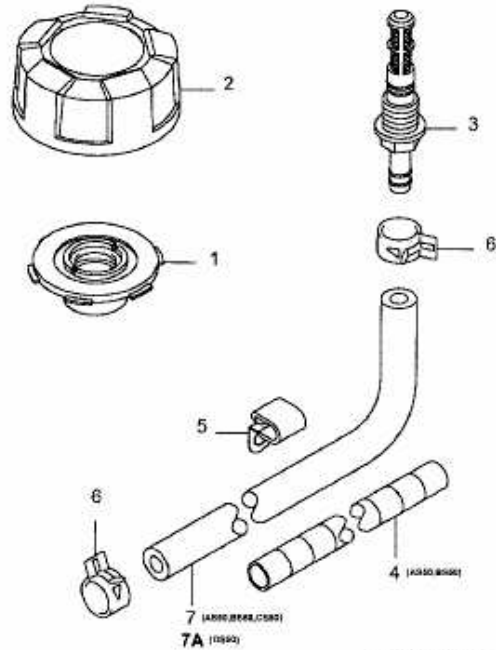

YM 6021 CK > 12A-997D643 (2004) > TANKDECKEL

Kawasaki-Motor FH180

E3-01810A