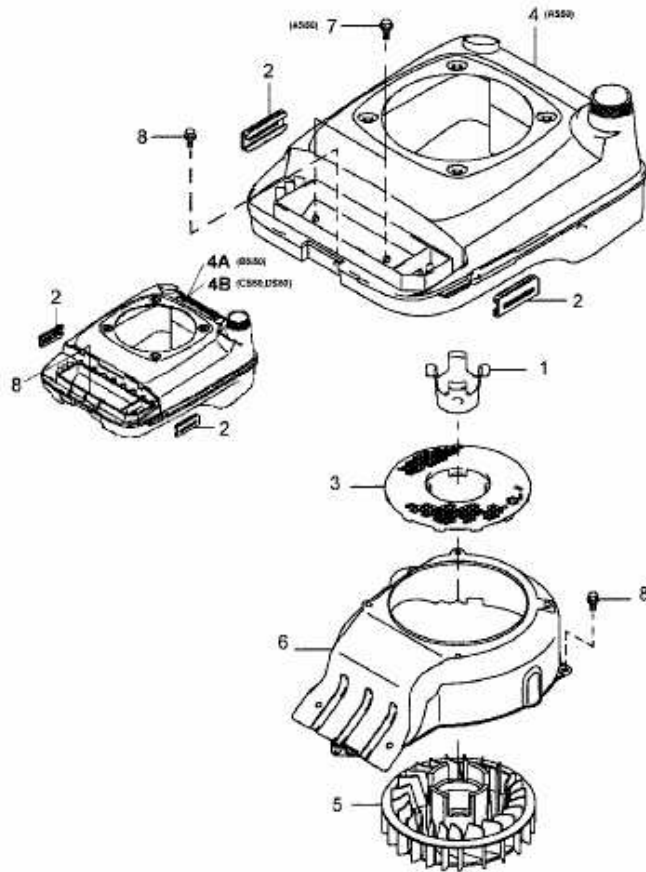

YM 6021 CK > 12A-997D643 (2004) > SCHWUNGRAD, TANK

Kawasaki-Motor FH160

E3-01805A