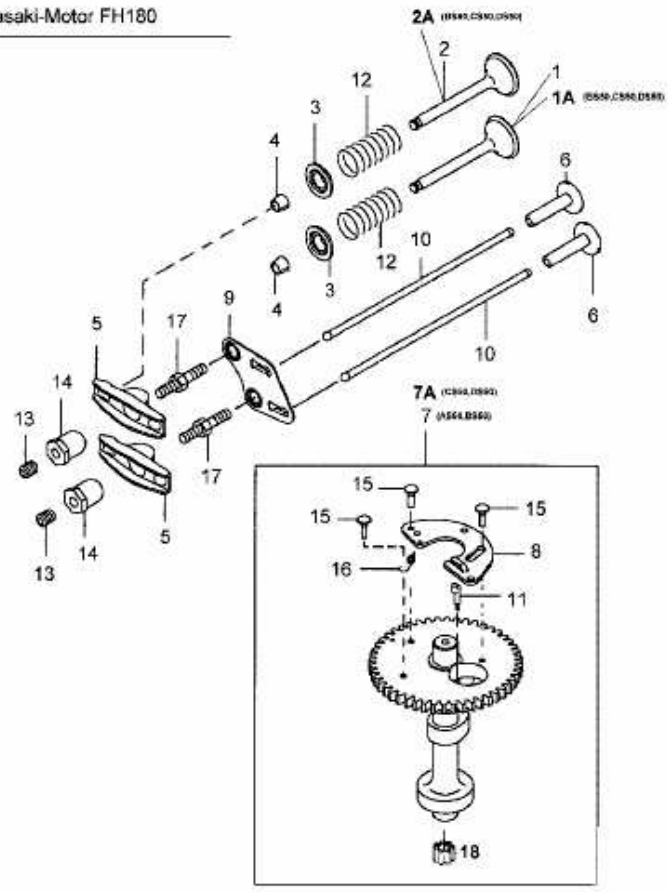

YM 6021 CK > 12A-997D643 (2004) > NOCKENWELLE, VENTILE

Kawasaki-Motor FH180

E3-01803A