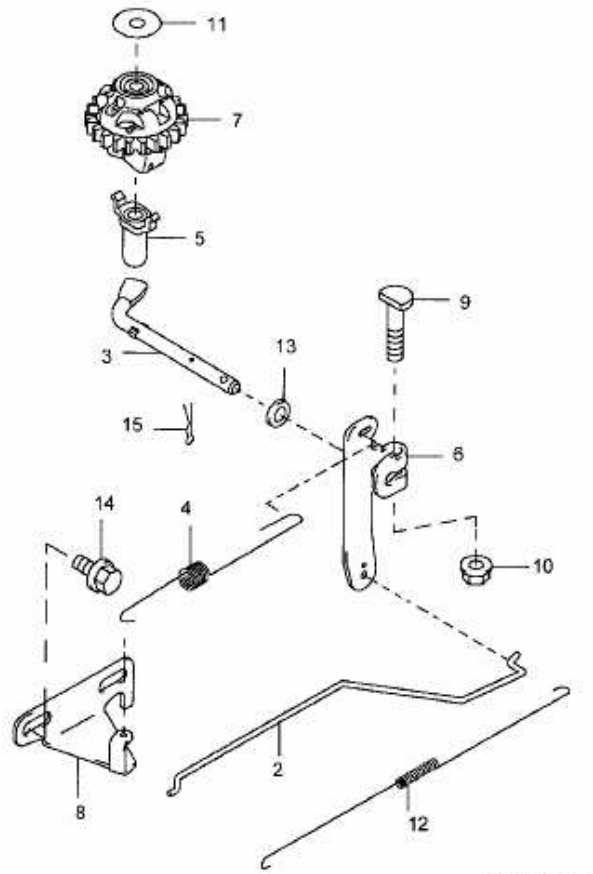

YM 6021 CK > 12A-997D643 (2003) > REGLER

Kawasaki-Motor FH180

E3-01807A