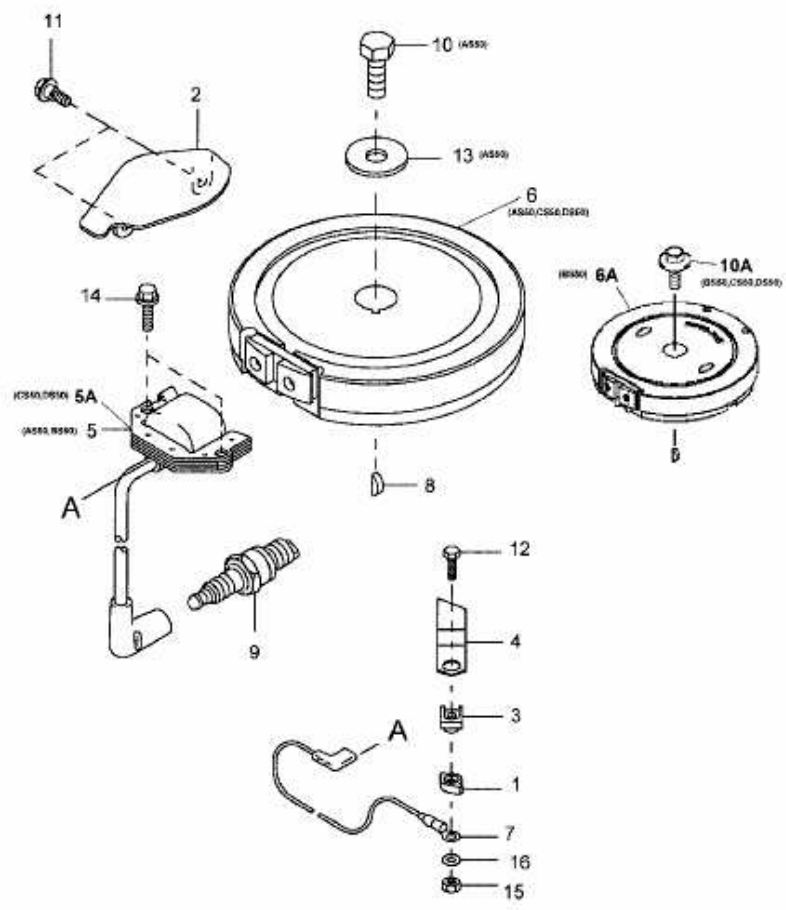

YM 6021 CK > 12A-997D643 (2003) > SCHWUNGRAD, ZÜNDANLAGE

Kawasaki-Motor FH180

E3-01806A