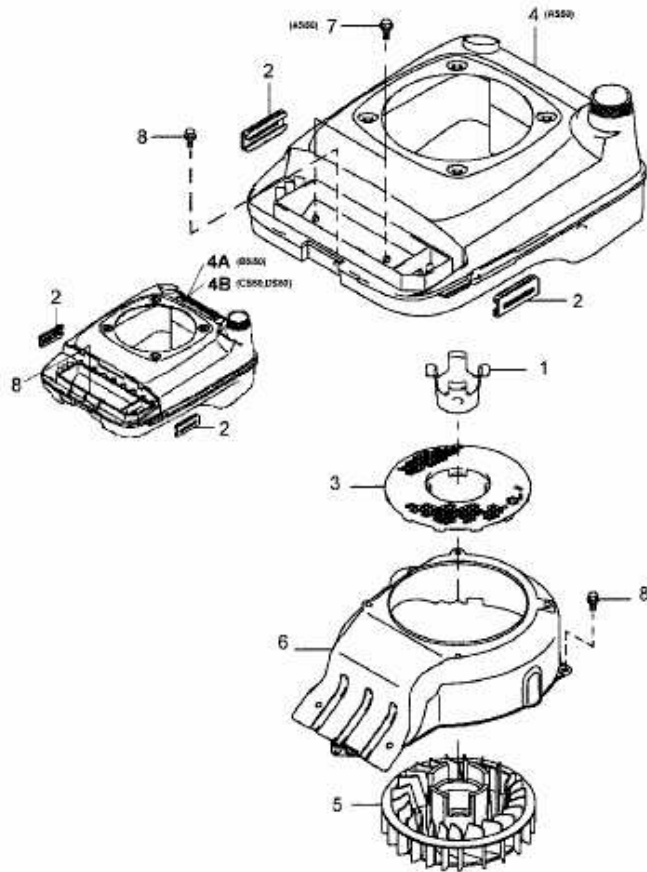

YM 6021 CK > 12A-997D643 (2003) > SCHWUNGRAD, TANK

Kawasaki-Motor FH160

E3-01805A