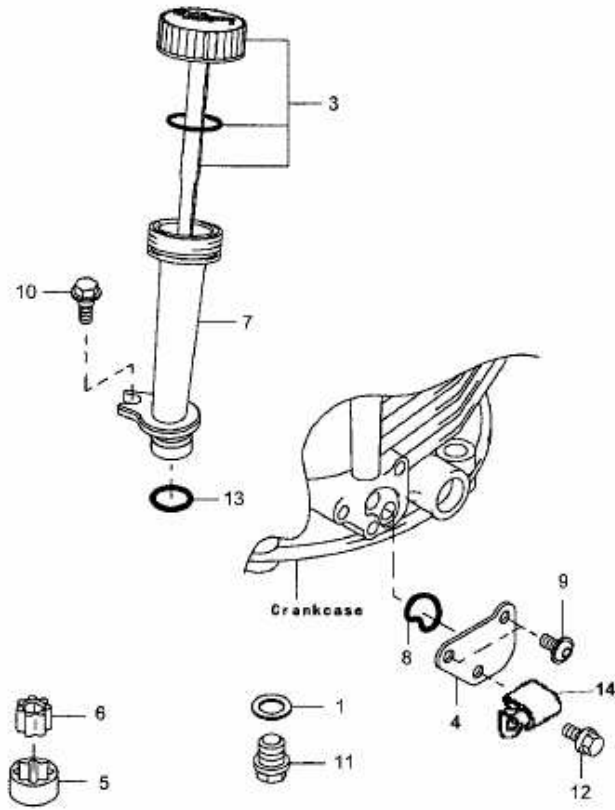

YM 6021 CK > 12A-997D643 (2003) > ÖLMESSTAB

Kawasaki-Motor FH180

E3-01804A