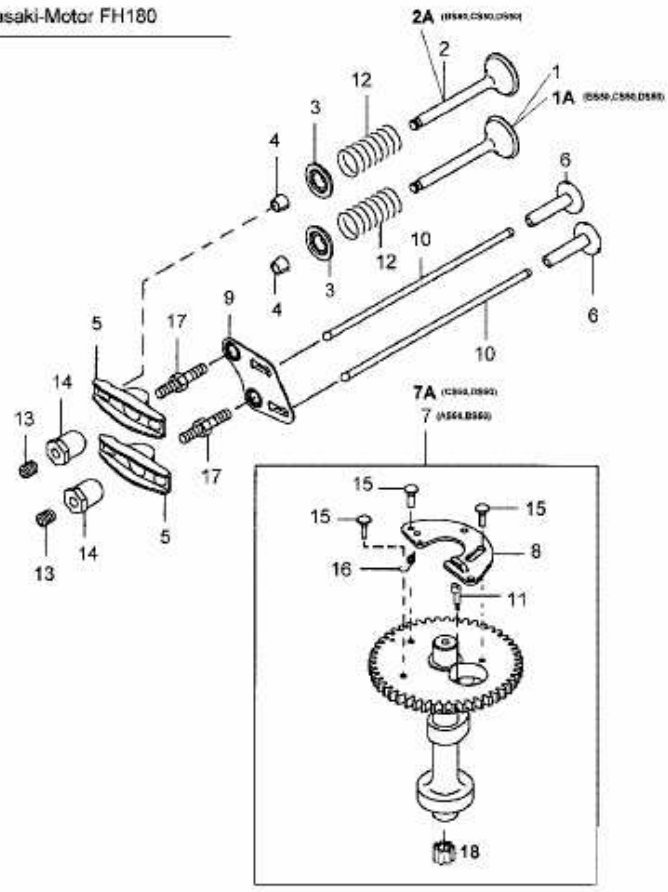

YM 6021 CK > 12A-997D643 (2003) > NOCKENWELLE, VENTILE

Kawasaki-Motor FH180

E3-01803A