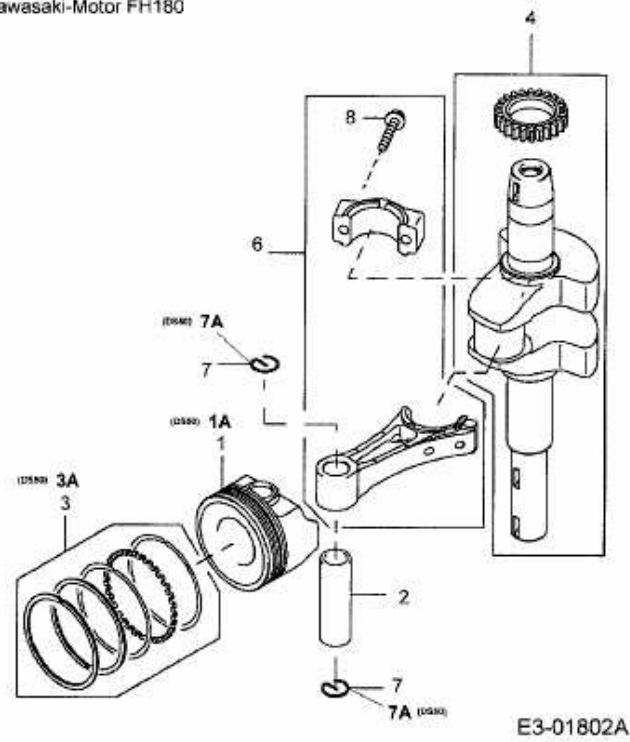

YM 6021 CK > 12A-997D643 (2003) > KOLBEN, KURBELWELLE, PLEUEL

Kawasaki-Motor FH180

E3-01802A