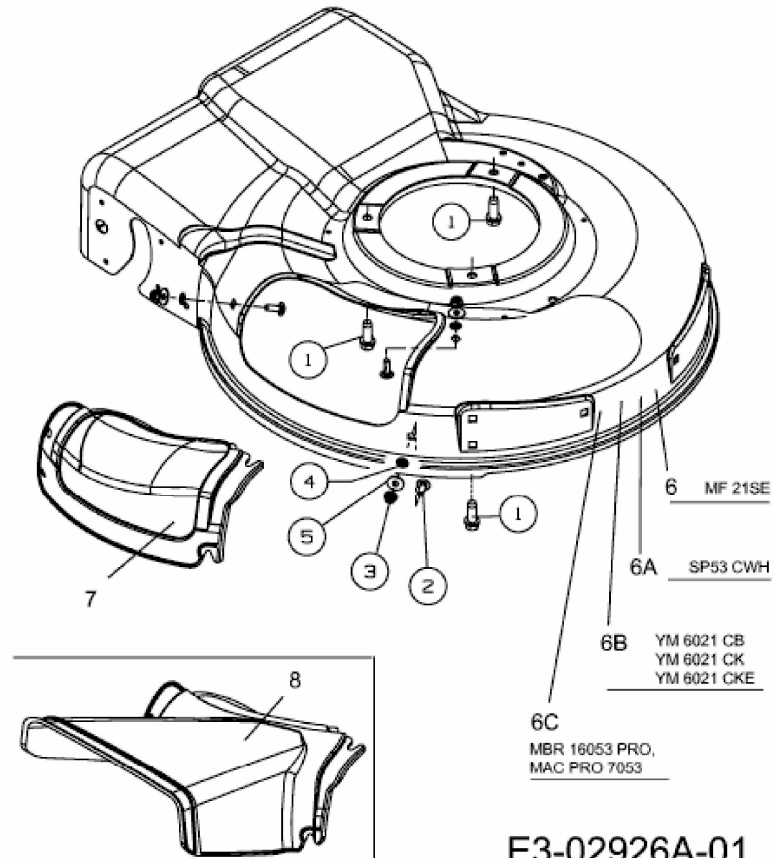

SP 53 CWH > 12A-98EQ678 (2010) > MÄHWERKSGEHÄUSE, MOTOR

NICHT ABGEBILDET / NOT SHOWN		für Mäher Mod./Mower Mod.
MOTOR / ENGINE		
9	HONDA-MOTOR	MBR 16053 PRO, SP 53 CWH ,MAC PRO 7053
10	KAWASAKI-MOTOR	YM 6021 CK, MF 21 S
11	KAWASAKI-MOTOR	YM 6021 CKE
12	B&S - MOTOR	YM 6021 CB

E3-02926A-01