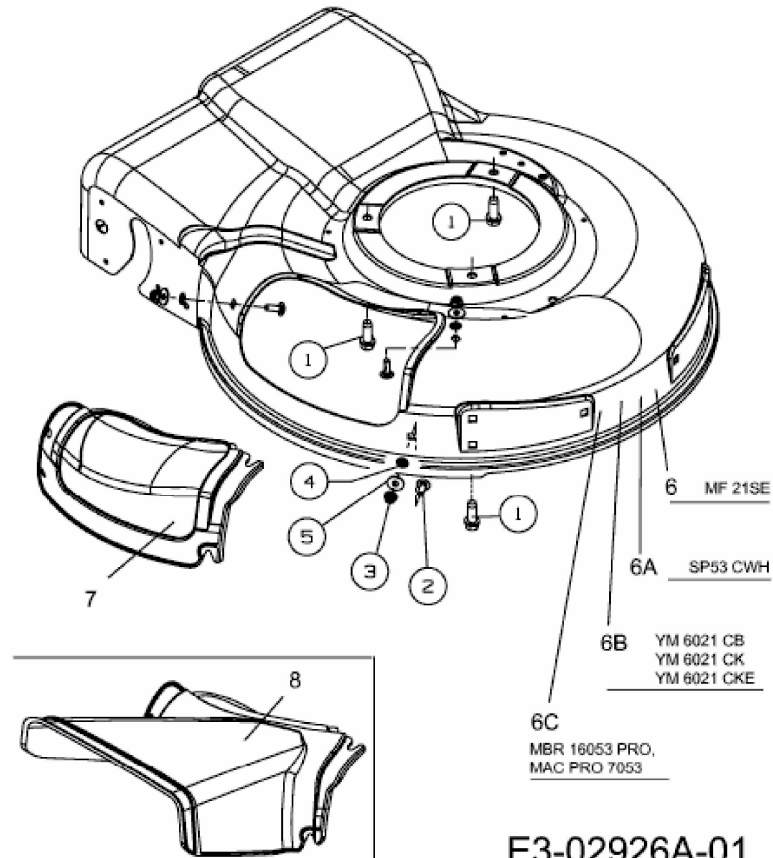

SP 53 CWH > 12A-98EQ678 (2009) > MÄHWERKSGEHÄUSE, MOTOR

NICHT ABGEBILDET / NOT SHOWN		für Mäher Mod./Mower Mod.
MOTOR / ENGINE		
9	HONDA-MOTOR	MBR 16053 PRO, SP 53 CWH ,MAC PRO 7053
10	KAWASAKI-MOTOR	YM 6021 CK, MF 21 S
11	KAWASAKI-MOTOR	YM 6021 CKE
12	B&S - MOTOR	YM 6021 CB

E3-02926A-01