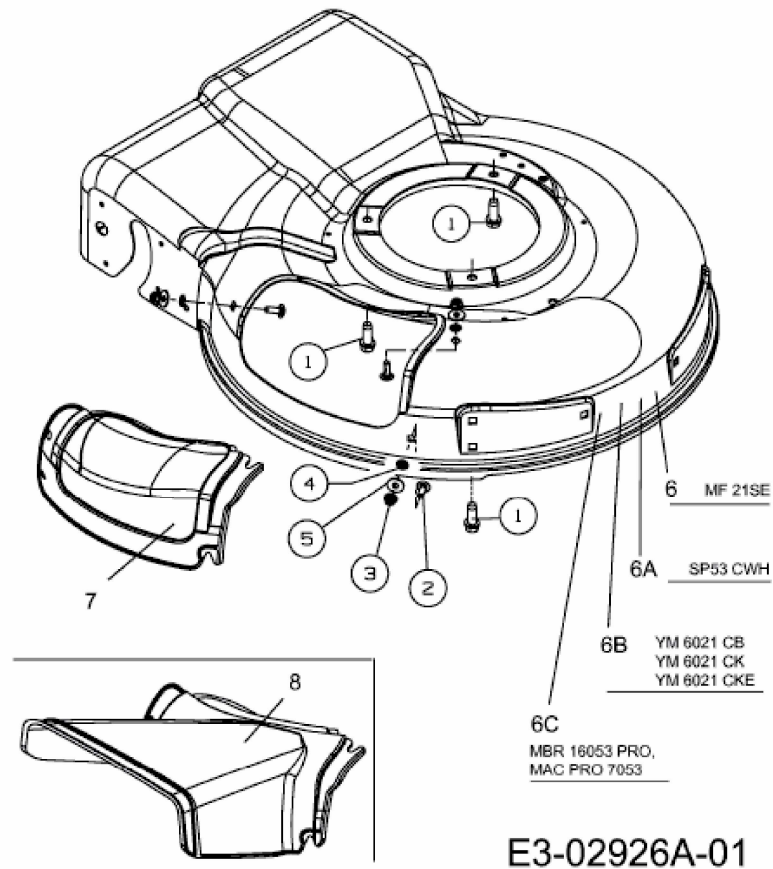

SP 53 CWH > 12A-98EQ678 (2008) > MÄHWERKSGEHÄUSE, MOTOR

NICHT ABGEBILDET / NOT SHOWN		für Mäher Mod./Mower Mod.
MOTOR / ENGINE		
9	HONDA-MOTOR	MBR 16053 PRO, SP 53 CWH ,MAC PRO 7053
10	KAWASAKI-MOTOR	YM 6021 CK, MF 21 S
11	KAWASAKI-MOTOR	YM 6021 CKE
12	B&S - MOTOR	YM 6021 CB

E3-02926A-01