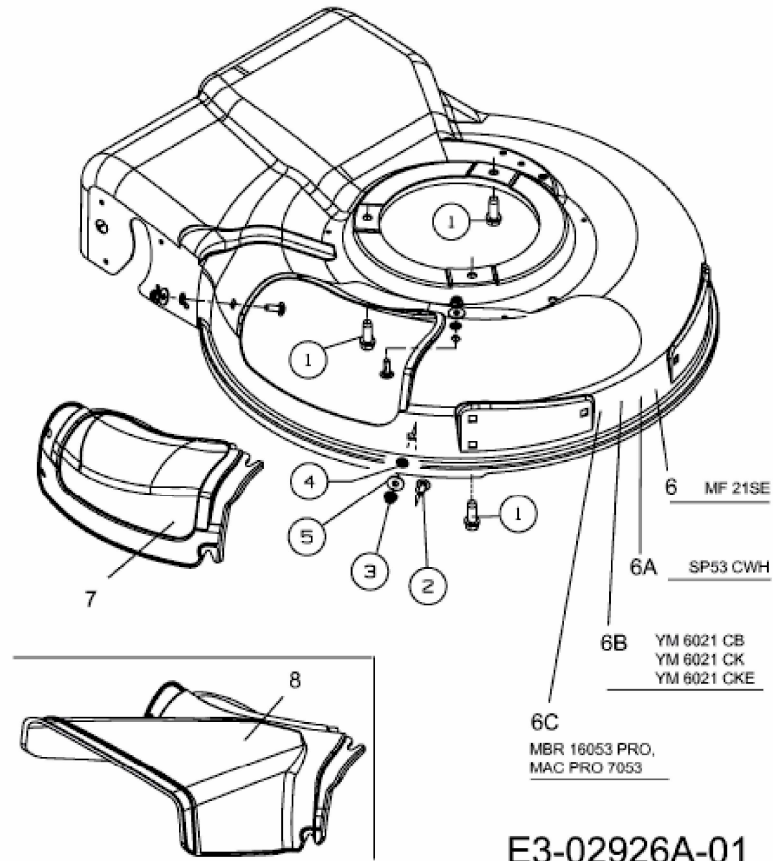

SP 53 CWH > 12A-98EQ678 (2007) > MÄHWERKSGEHÄUSE, MOTOR

NICHT ABGEBILDET / NOT SHOWN		für Mäher Mod./Mower Mod.
MOTOR / ENGINE		
9	HONDA-MOTOR	MBR 16053 PRO, SP 53 CWH ,MAC PRO 7053
10	KAWASAKI-MOTOR	YM 6021 CK, MF 21 S
11	KAWASAKI-MOTOR	YM 6021 CKE
12	B&S - MOTOR	YM 6021 CB

E3-02926A-01