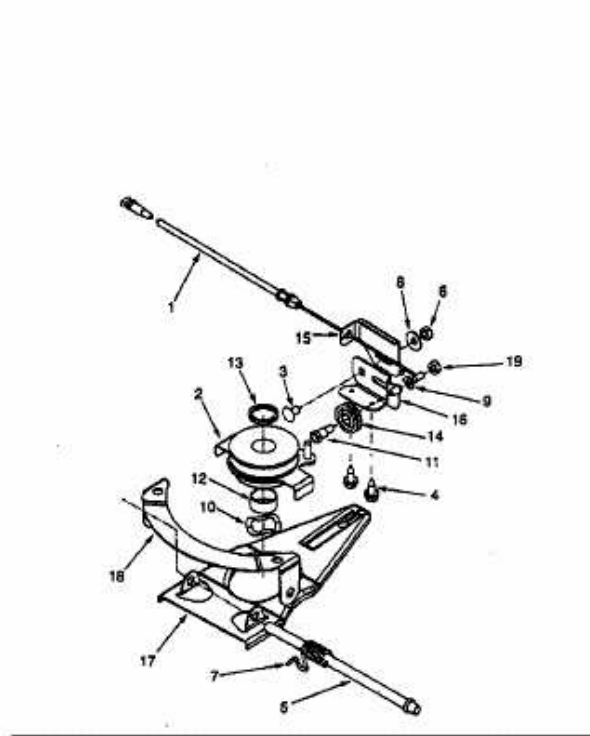

YM 6021 SMS > 12A-979T643 (2001) > VARIATOR

E3-01452C