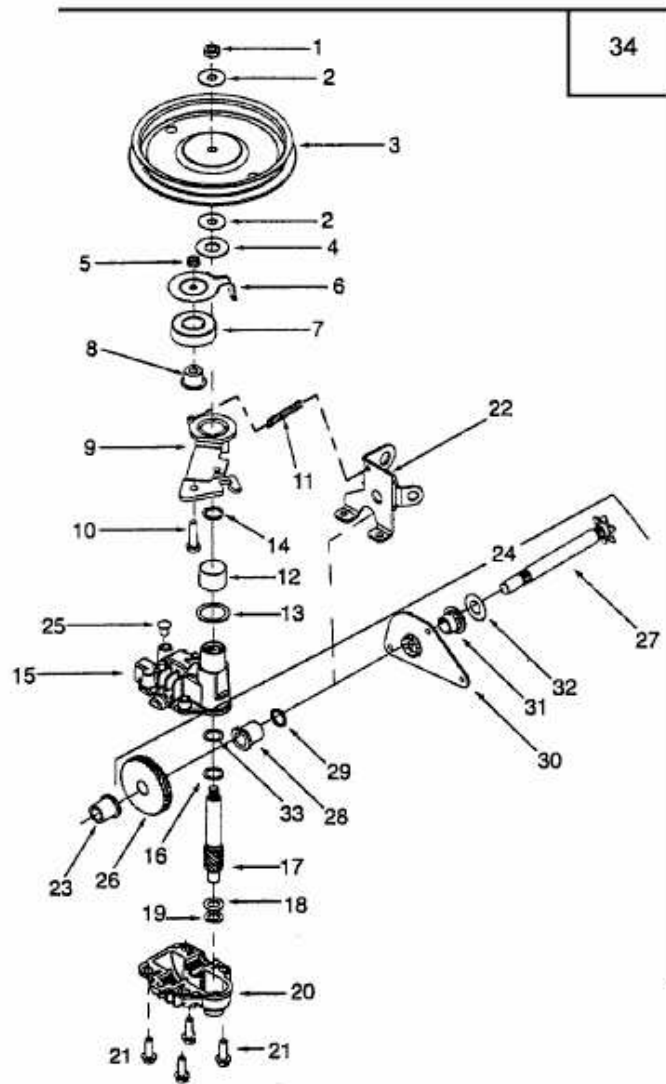

YM 6521 SM > 12A-979L643 (2000) > GETRIEBE

Getriebe
Transmission
Boite de vitesse

E3-01453C