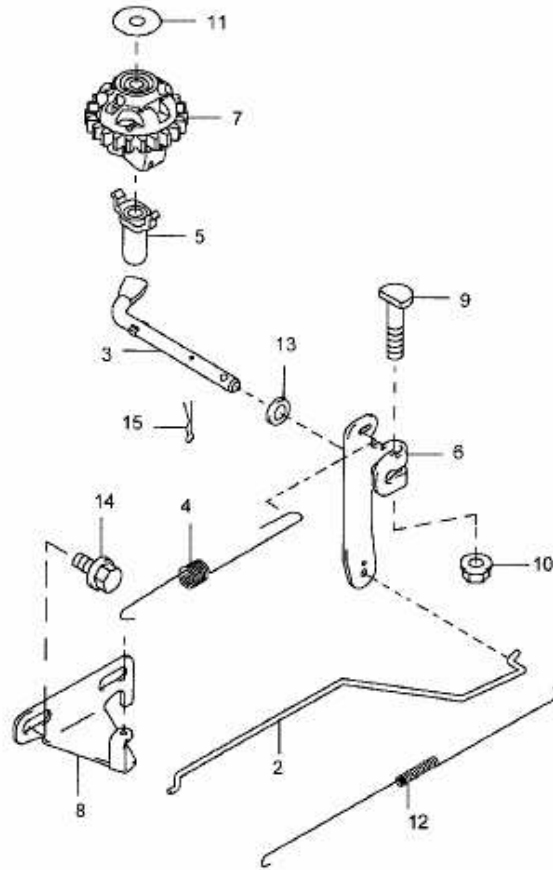

YM 6021 SMK > 12A-977D643 (2004) > REGLER

Kawasaki-Motor FH180

E3-01807A