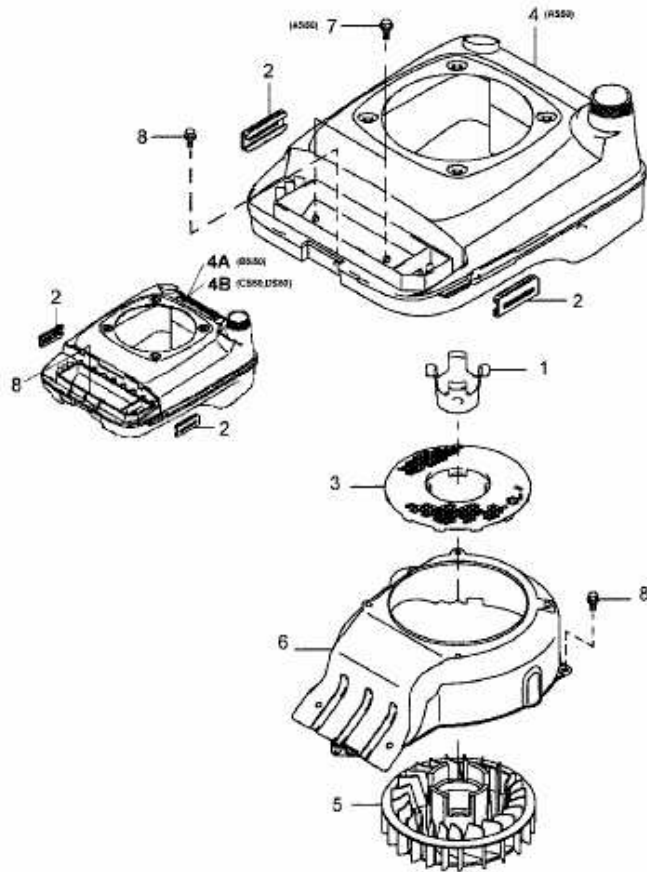

YM 6021 SMK > 12A-977D643 (2004) > SCHWUNGRAD, TANK

Kawasaki-Motor FH160

E3-01805A