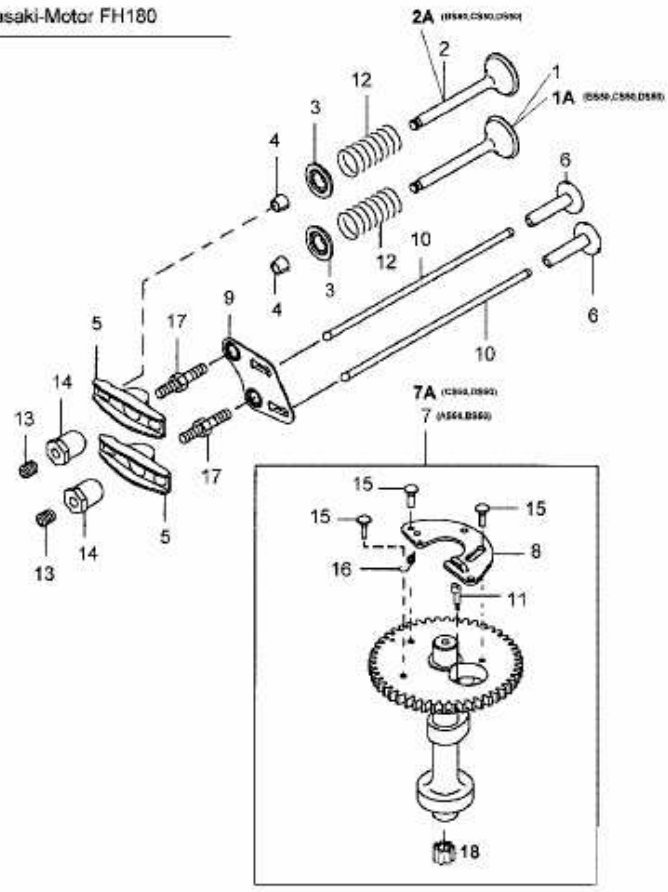

YM 6021 SMK > 12A-977D643 (2004) > NOCKENWELLE, VENTILE

Kawasaki-Motor FH180

E3-01803A