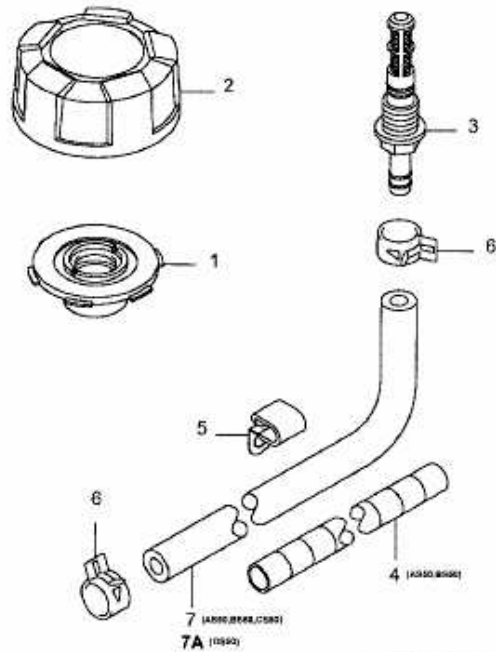

YM 6021 SMK > 12A-977D643 (2003) > TANKDECKEL

Kawasaki-Motor FH180

E3-01810A