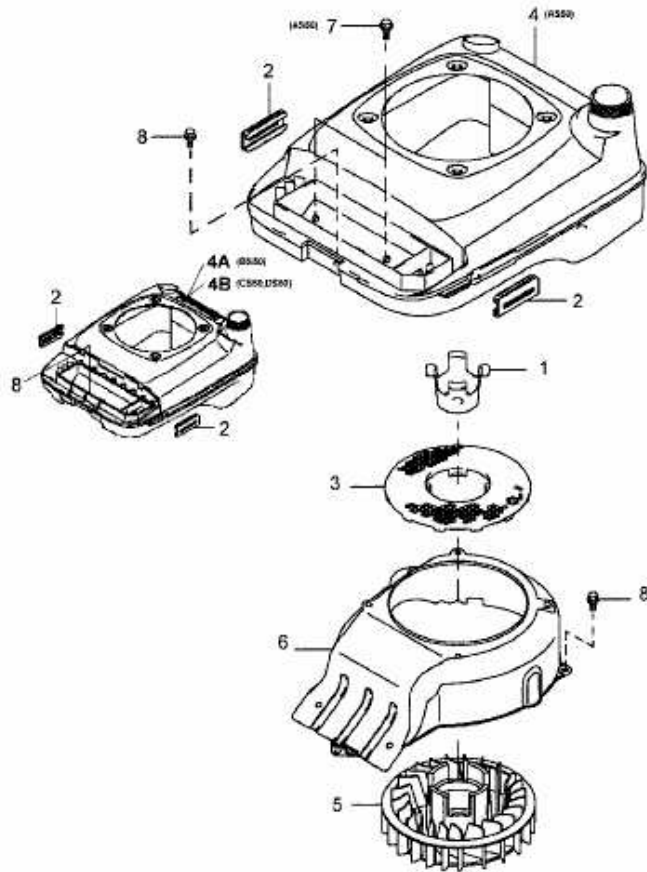

YM 6021 SMK > 12A-977D643 (2003) > SCHWUNGRAD, TANK

Kawasaki-Motor FH160

E3-01805A