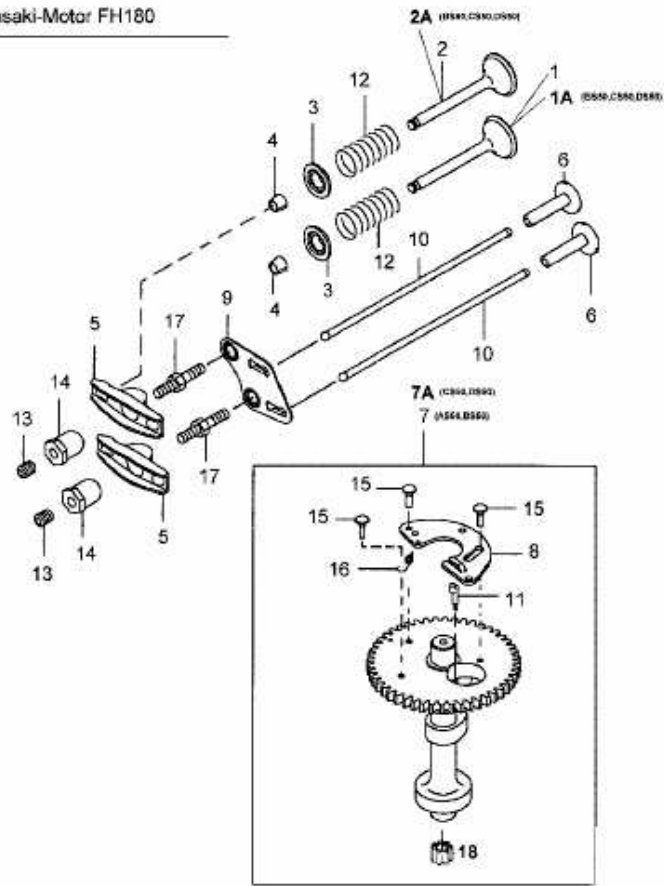

YM 6021 SMK > 12A-977D643 (2003) > NOCKENWELLE, VENTILE

Kawasaki-Motor FH180

E3-01803A