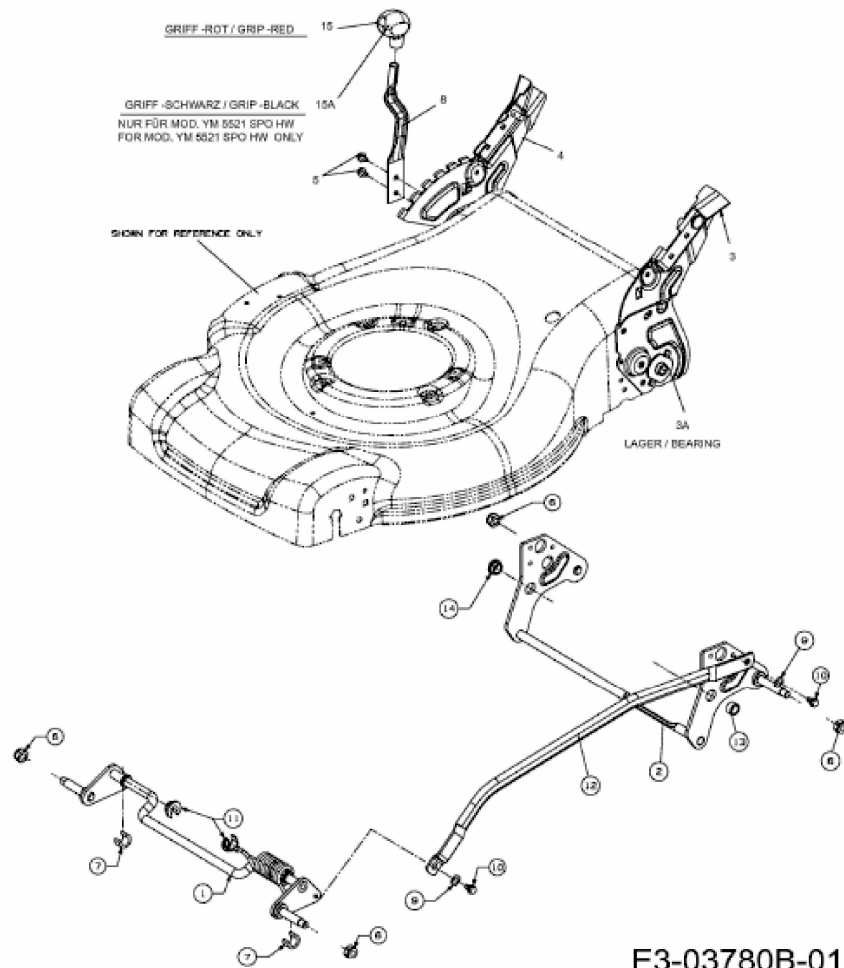

PM 530 WOHVHW > 12A-86M1651 (2009) > SCHNITTHÖHENVERSTELLUNG

E3-03780B-01