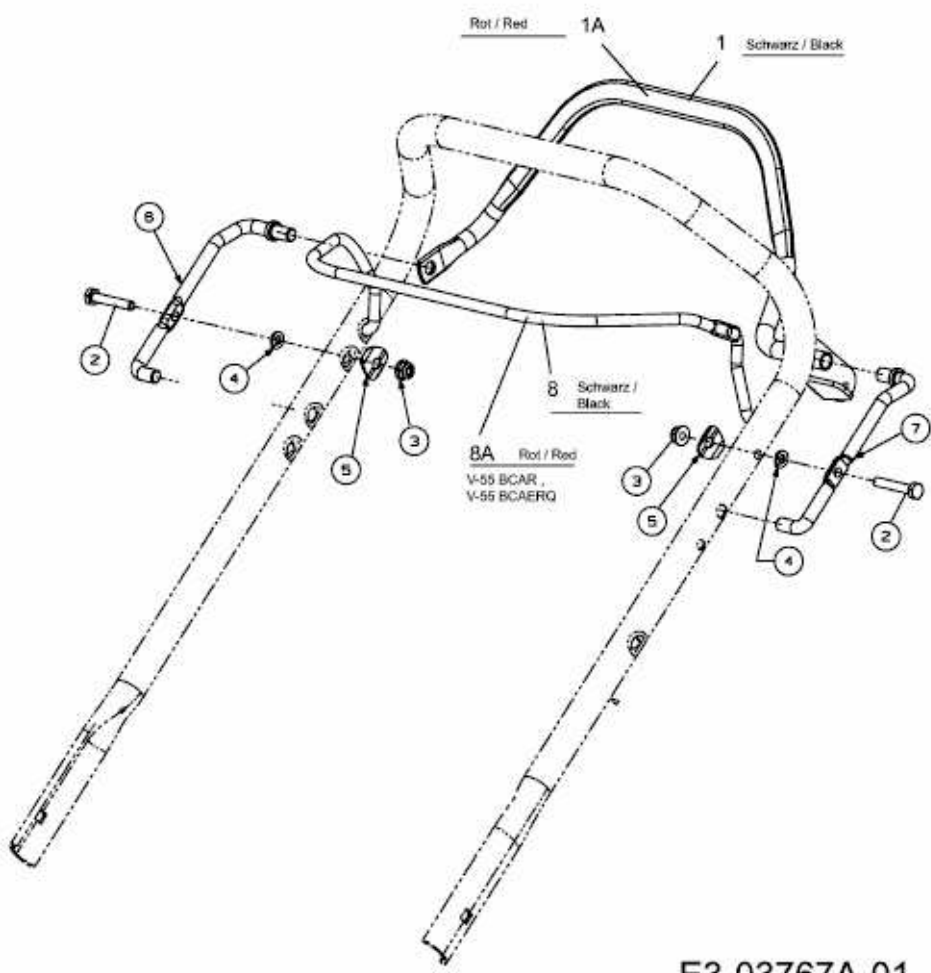

YM 5521 SPOHW > 12A-86M1643 (2009) > BREMSBÜGEL, SCHALTBÜGEL

E3-03767A-01