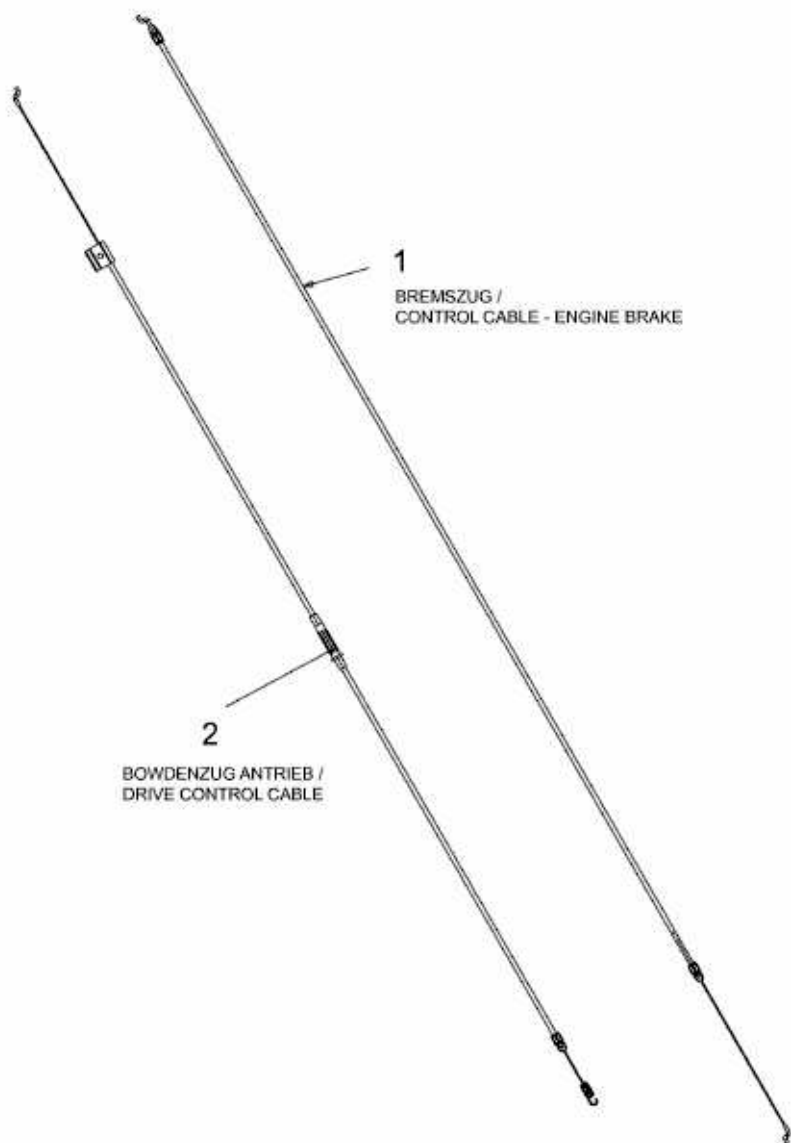

YM 5521 SPOHW > 12A-86M1643 (2009) > BOWDENZÜGE

E3-04139A-01