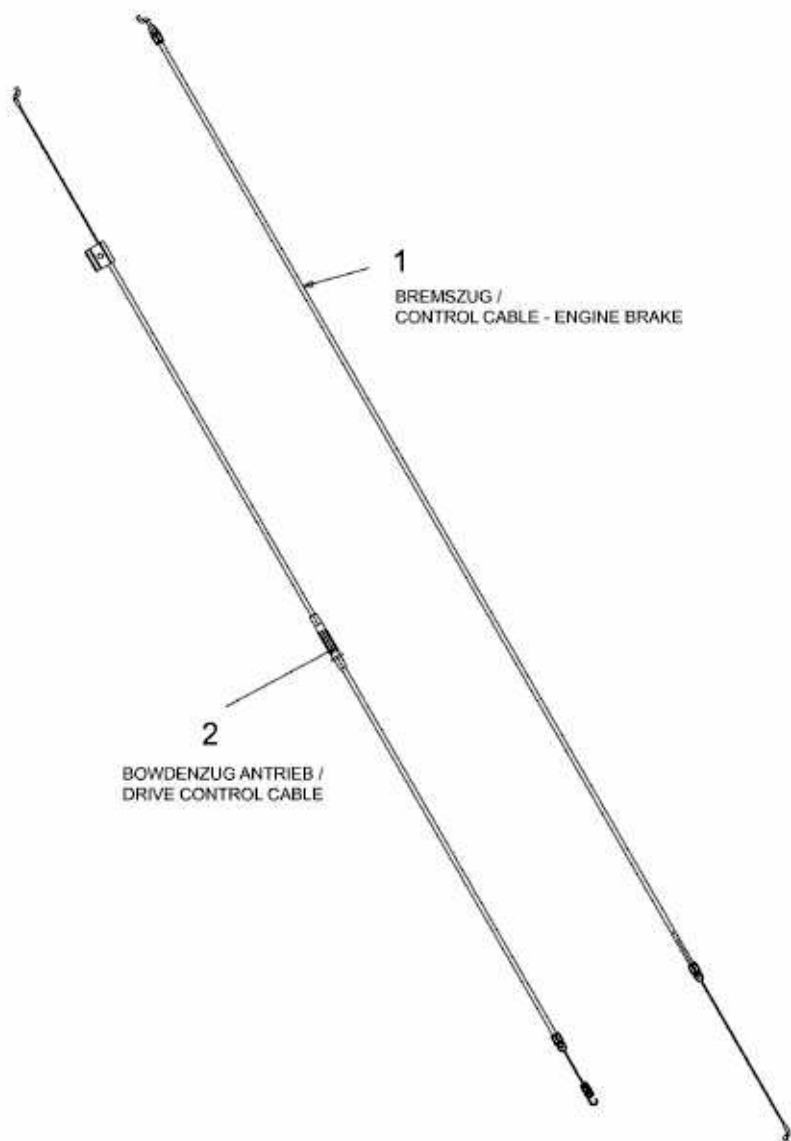

YM 5521 SPOHW > 12A-86M1643 (2008) > BOWDENZÜGE

E3-04139A-01