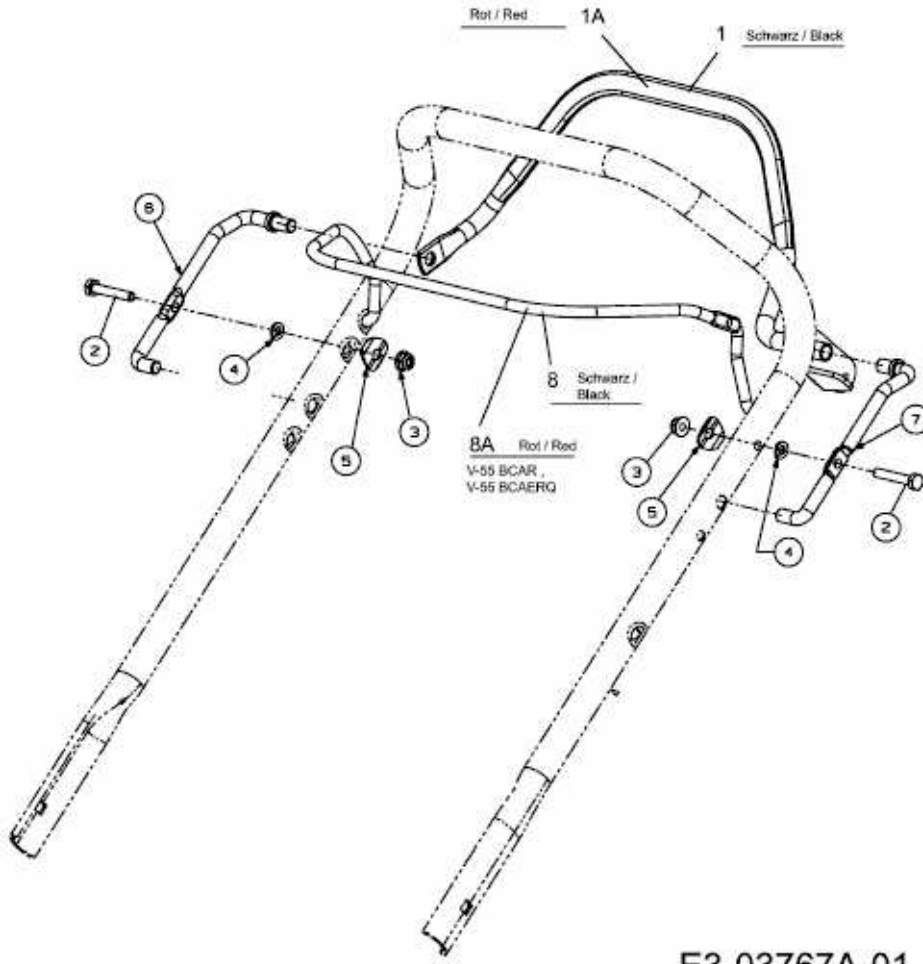

YM 5521 SPOHW > 12A-86M1643 (2008) > BREMSBÜGEL, SCHALTBÜGEL

E3-03767A-01