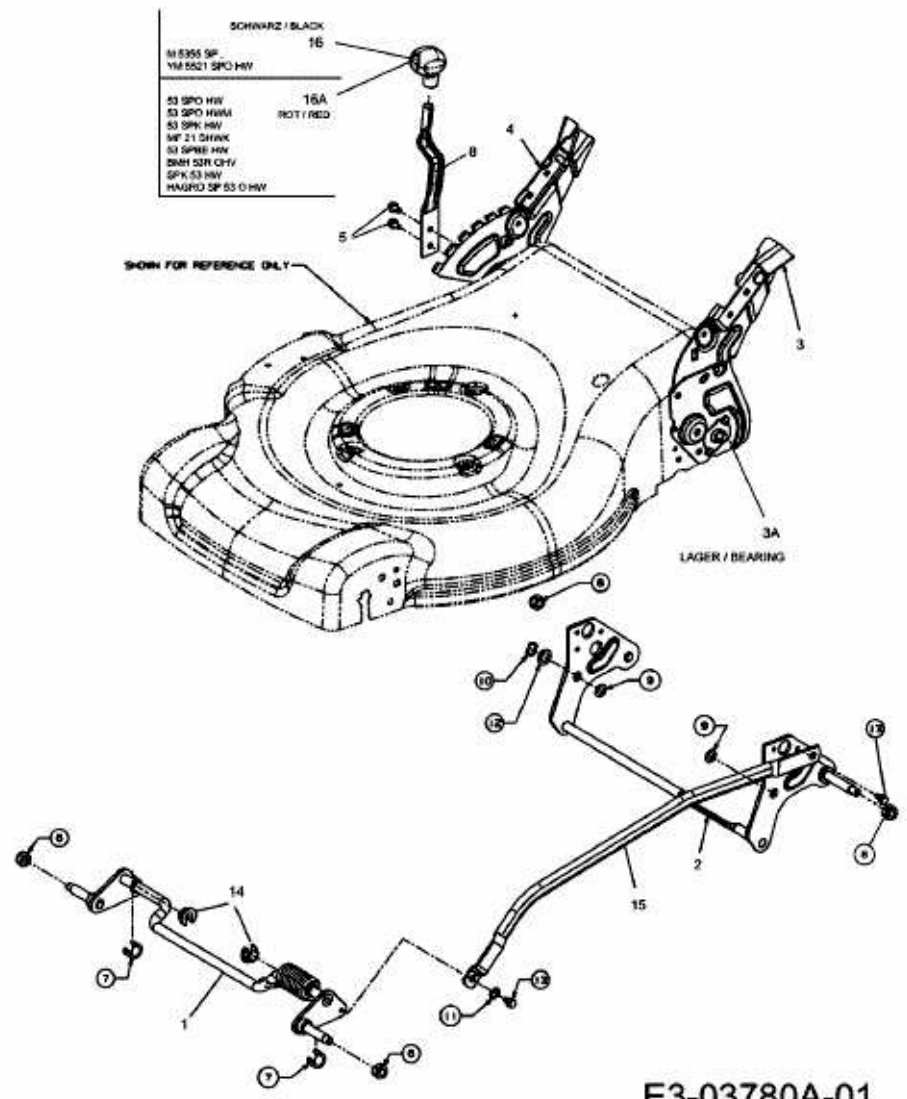

YM 5521 SPOHW > 12A-86M1643 (2008) > SCHNITTHÖHENVERSTELLUNG

E3-03780A-01