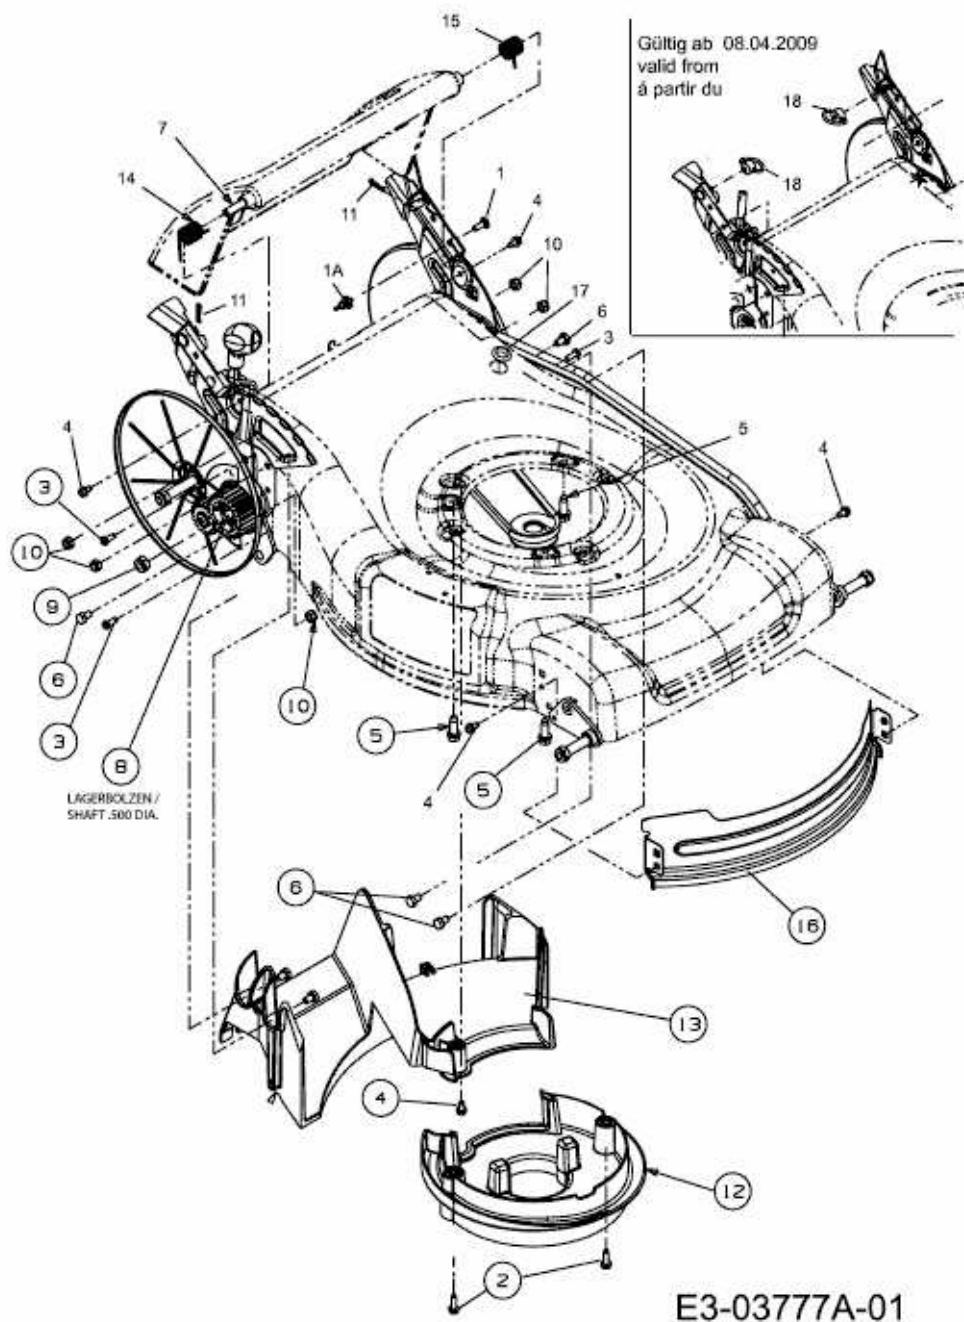

YM 5521 SPOHW > 12A-86M1643 (2008) > ABDECKUNG HINTEN, LEITBLECH VORNE

E3-03777A-01