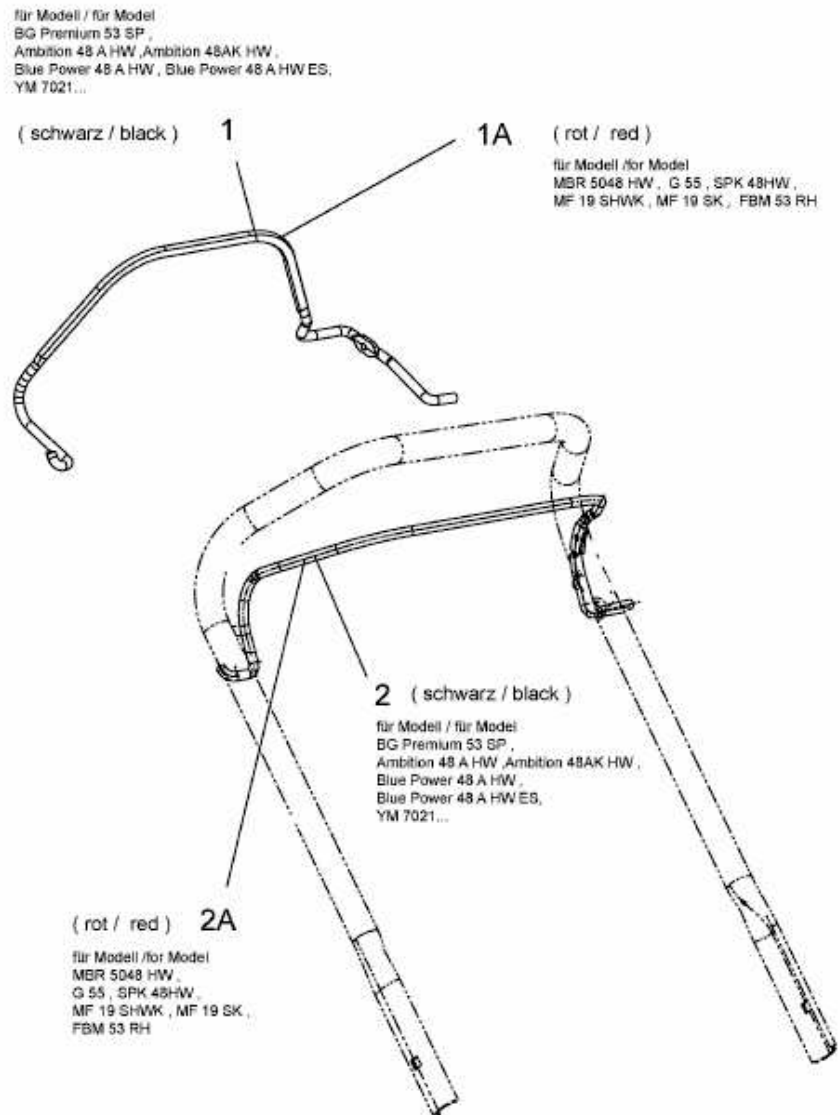

53 SPB-675 HWM > 12A-868T600 (2010) > SCHALTBÜGEL

E3-04686A-01