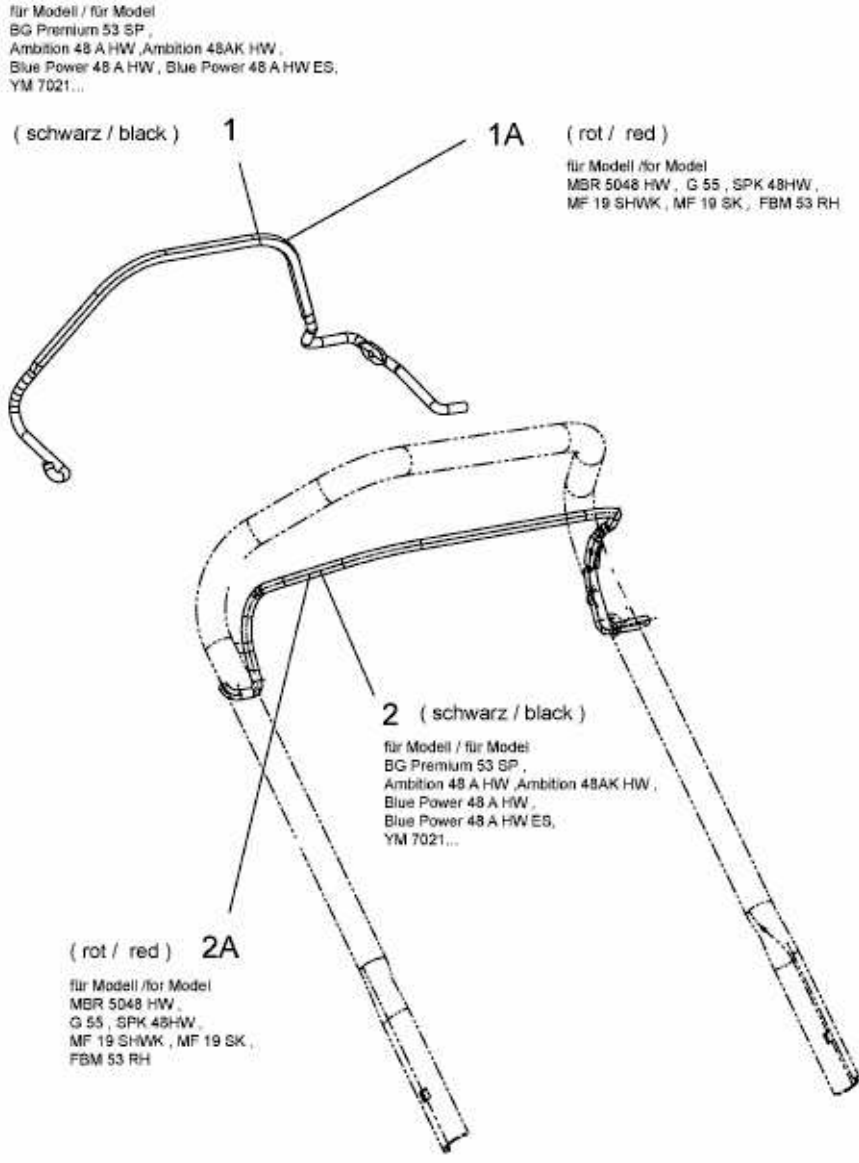

YM 5521 SPBHW > 12A-866K643 (2010) > SCHALTBÜGEL

E3-04686A-01