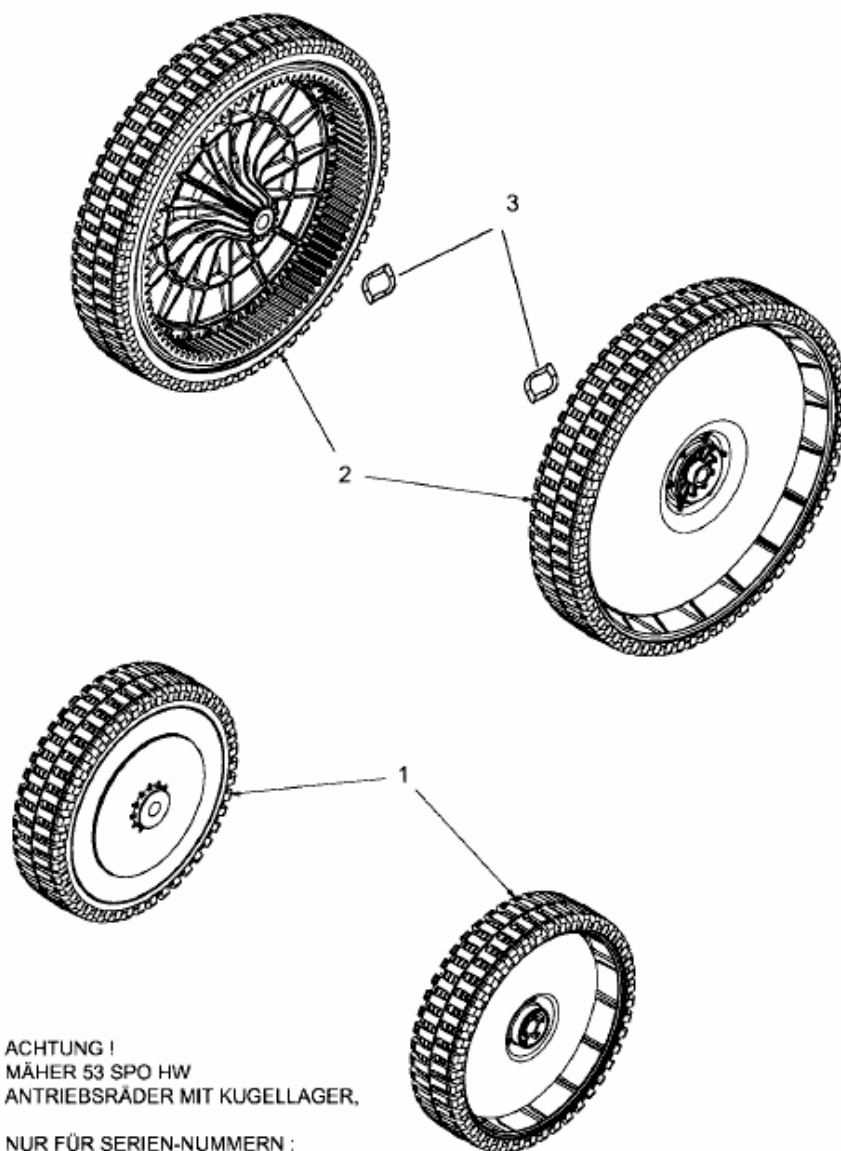

53 SPOHW > 12A-85MF600 (2008) > RÄDER MIT KUGELLAGER

ACHTUNG !
MÄHER 53 SPO HW
ANTRIEBSRÄDER MIT KUGELLAGER.

NUR FÜR SERIEN-NUMMERN :
VON AD118T10110 BIS AD118T10380 ,
VON AD248T10306 BIS AD248T10804 ,
VON AD258T10461 BIS AD258T10691.