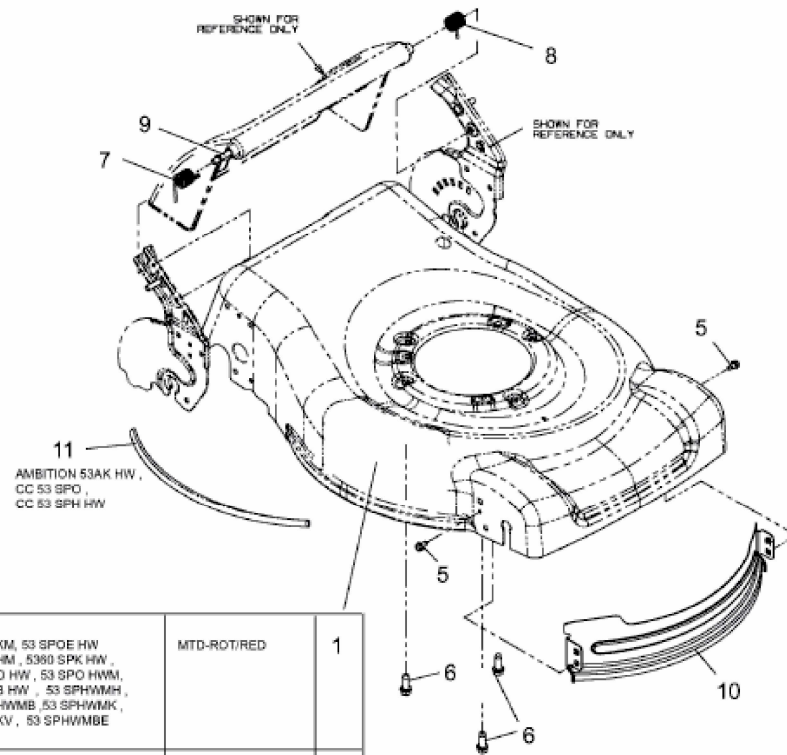

53 SPOHWM > 12A-85M1676 (2010) > MÄHWERKSGEHÄUSE, STANGE FÜR HECKKLAPPE

53 SPKM, 53 SPOE HW 53 SPHM, 5380 SPK HW, 53 SPO HW, 53 SPO HWM, 53 SPB HW, 53 SPHWMH, 53 SPHWMB, 53 SPHWMK, 53 SPKV, 53 SPHWMBE	MTD-ROT/RED	1
CC 53 SPO, CC 53 SPH HW, CC 53 SPS HW	CUB GELB / CUB YELLOW	1A
AMBITION 53AK HW	WOLF ROT/ WOLF RED	1B
SP 530 BLHW	GOLF GELBGRÜN / GREEN	1C
BG 53 SP, BG 53 SPHWM, BL 8053 HWM	SCHWARZ / BLACK	1D
RB 53 HWA, RB 53 HWMR	YM-GRÜN / YM-GREEN	1E
HW D 6053 T, HW D 5553 TH	SILVER	1F
FBM 53RH OHV	MINTGRÜN/GREEN	1G
MRHW 3,5/53 R	BASALT-GRAU/ GRAY	1H
E-FLOR 53 BA HW	OCEAN BLUE	1J
für / for Mod.		Ref.

E3-05582A-01