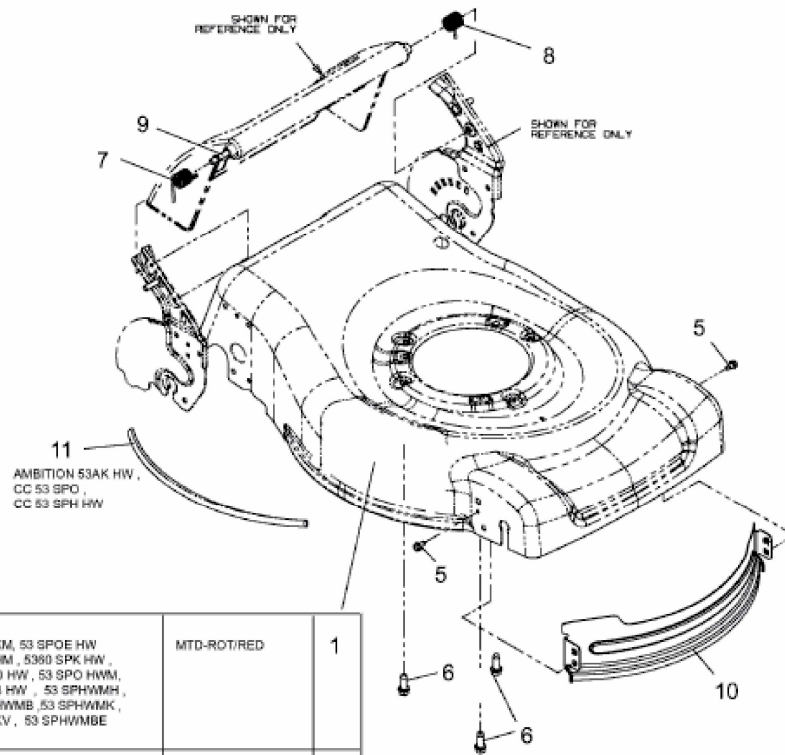

MRHW 3,5/53 R > 12A-85M1627 (2011) > MÄHWERKSGEHÄUSE, STANGE FÜR HECKKLAPPE

53 SPKM, 53 SPOE HW 53 SPHM, 5380 SPK HW, 53 SPO HW, 53 SPO HWM, 53 SPB HW, 53 SPHWMH, 53 SPHWMB, 53 SPHWMK, 53 SPKV, 53 SPHWMBE	MTD-ROT/RED	1
CC 53 SPO, CC 53 SPH HW, CC 53 SPS HW	CUB GELB / CUB YELLOW	1A
AMBITION 53AK HW	WOLF ROT/ WOLF RED	1B
SP 530 BLHW	GOLF GELBGRÜN / GREEN	1C
BG 53 SP, BG 53 SPHWM, BL 8053 HWM	SCHWARZ / BLACK	1D
RB 53 HWA, RB 53 HWMR	YM-GRÜN / YM-GREEN	1E
HW D 6053 T, HW D 5553 TH	SILVER	1F
FBM 53RH OHV	MINTGRÜN/GREEN	1G
MRHW 3,5/53 R	BASALT-GRAU/ GRAY	1H
E-FLOR 53 BA HW	OCEAN BLUE	1J
für / for Mod.		Ref.

E3-05582A-01