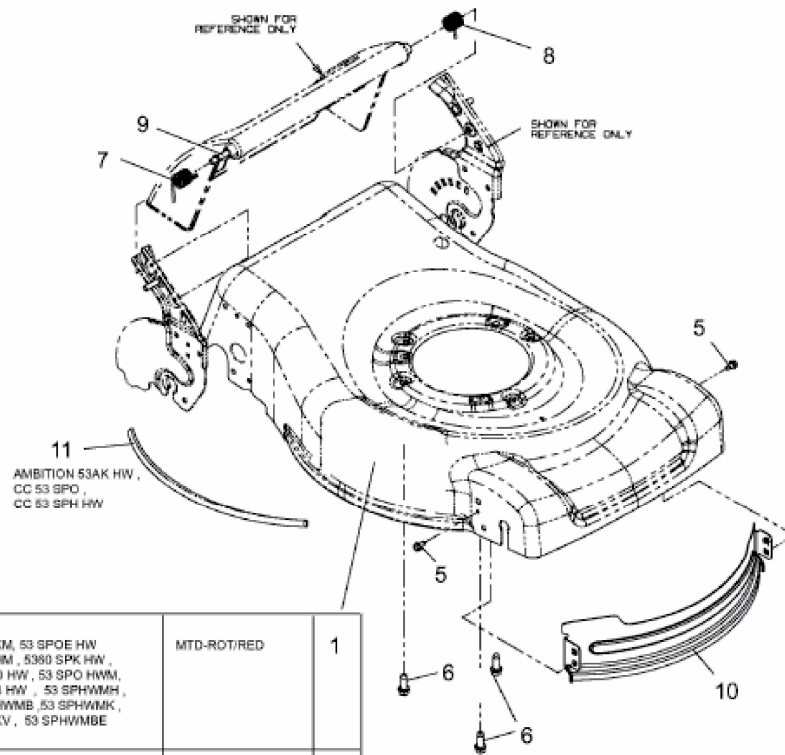

MRHW 3,5/53 R > 12A-85M1627 (2010) > MÄHWERKSGEHÄUSE, STANGE FÜR HECKKLAPPE

53 SPKM, 53 SPOE HW 53 SPHM, 5380 SPK HW, 53 SPO HW, 53 SPO HWM, 53 SPB HW, 53 SPHWMH, 53 SPHWMB, 53 SPHWMK, 53 SPKV, 53 SPHWMBE	MTD-ROT/RED	1
CC 53 SPO, CC 53 SPH HW, CC 53 SPS HW	CUB GELB / CUB YELLOW	1A
AMBITION 53AK HW	WOLF ROT/ WOLF RED	1B
SP 530 BLHW	GOLF GELBGRÜN / GREEN	1C
BG 53 SP, BG 53 SPHWM, BL 8053 HWM	SCHWARZ / BLACK	1D
RB 53 HWA, RB 53 HWMR	YM-GRÜN / YM-GREEN	1E
HW D 6053 T, HW D 5553 TH	SILVER	1F
FBM 53RH OHV	MINTGRÜN/GREEN	1G
MRHW 3,5/53 R	BASALT-GRAU/ GRAY	1H
E-FLOR 53 BA HW	OCEAN BLUE	1J
für / for Mod.		Ref.

E3-05582A-01