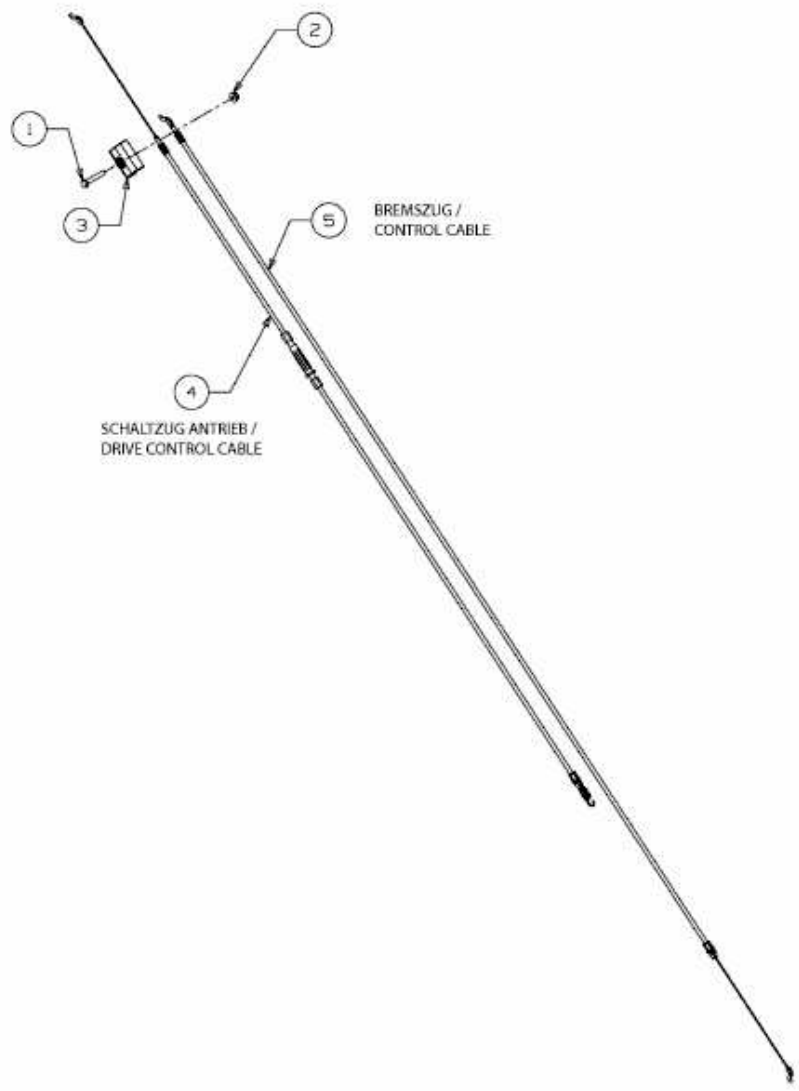

53 SPOHW > 12A-85M1600 (2010) > BOWDENZÜGE

E3-04620A-01