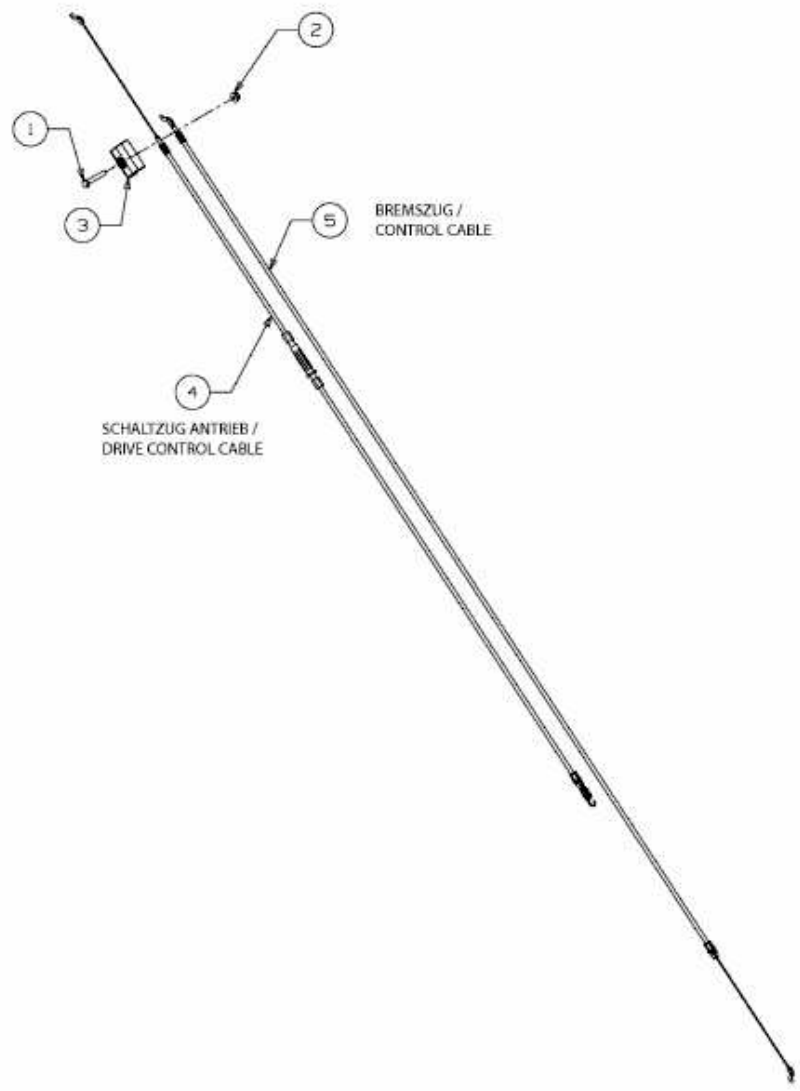

53 SPOHW > 12A-85M1600 (2009) > BOWDENZÜGE

E3-04620A-01