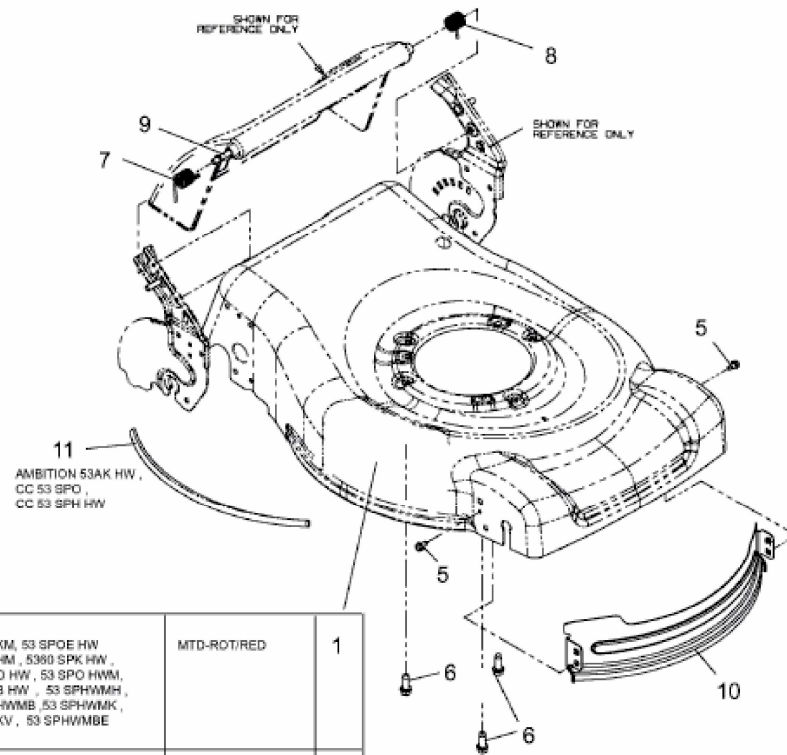

RB 53 HWMR > 12A-85JT628 (2011) > MÄHWERKSGEHÄUSE, STANGE FÜR HECKKLAPPE

53 SPKM, 53 SPOE HW 53 SPHM, 5380 SPK HW, 53 SPO HW, 53 SPO HWM, 53 SPB HW, 53 SPHWMH, 53 SPHWMB, 53 SPHWMK, 53 SPKV, 53 SPHWMBE	MTD-ROT/RED	1
CC 53 SPO, CC 53 SPH HW, CC 53 SPS HW	CUB GELB / CUB YELLOW	1A
AMBITION 53AK HW	WOLF ROT/ WOLF RED	1B
SP 530 BLHW	GOLF GELBGRÜN / GREEN	1C
BG 53 SP, BG 53 SPHWM, BL 8053 HWM	SCHWARZ / BLACK	1D
RB 53 HWA, RB 53 HWMR	YM-GRÜN / YM-GREEN	1E
HW D 6053 T, HW D 5553 TH	SILVER	1F
FBM 53RH OHV	MINTGRÜN/GREEN	1G
MRHW 3,5/53 R	BASALT-GRAU/ GRAY	1H
E-FLOR 53 BA HW	OCEAN BLUE	1J
für / for Mod.		Ref.

E3-05582A-01