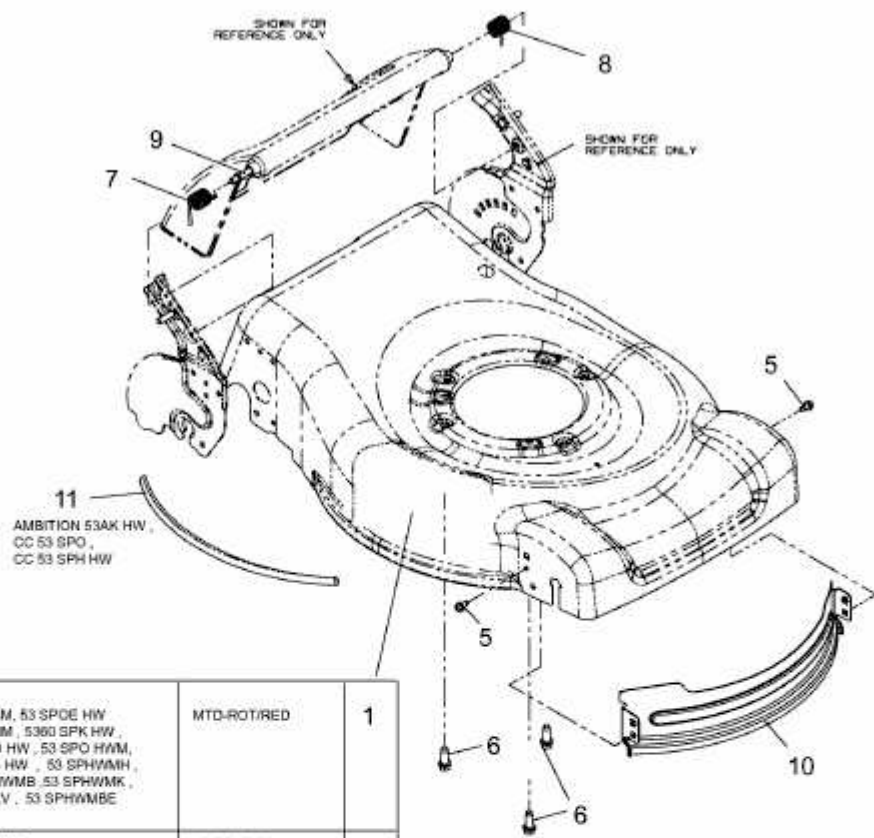

CC 53 SPOHW > 12A-85JT603 (2013) > MÄHWERKSGEHÄUSE, STANGE FÜR HECKKLAPPE

53 SPKM, 53 SPOE HW 53 SPHM, 5360 SPK HW, 53 SPO HW, 53 SPO HWM, 53 SPB HW, 53 SPHMH, 53 SPHMB, 53 SPHMK, 53 SPKV, 53 SPHMBE	MTD-ROT/RED	1
CC 53 SPO, CC 53 SPH HW, CC 53 SPB HW	CUB GELB / CUB YELLOW	1A
AMBITION 53AK HW	WOLF ROT/ WOLF RED	1B
SP 530 BLHW	GOLF GELBGRÜN / GREEN	1C
BG 53 SP, BG 53 SPHWM, BL 6053 HWM	SCHWARZ / BLACK	1D
RB 53 HWA, RB 53 HWMR	YM-GRÜN / YM-GREEN	1E
HW D 6053 T, HW D 5553 TH	SILVER	1F
FBM 53RH OHV	MINTGRÜN/GREEN	1G
MRHW 3,5/53 R	BASALT-GRAU/ GRAY	1H
E-FLDR 53 BA HW	OCEAN BLUE	1J
für / for Mod.		Ref.

E3-05582A-01