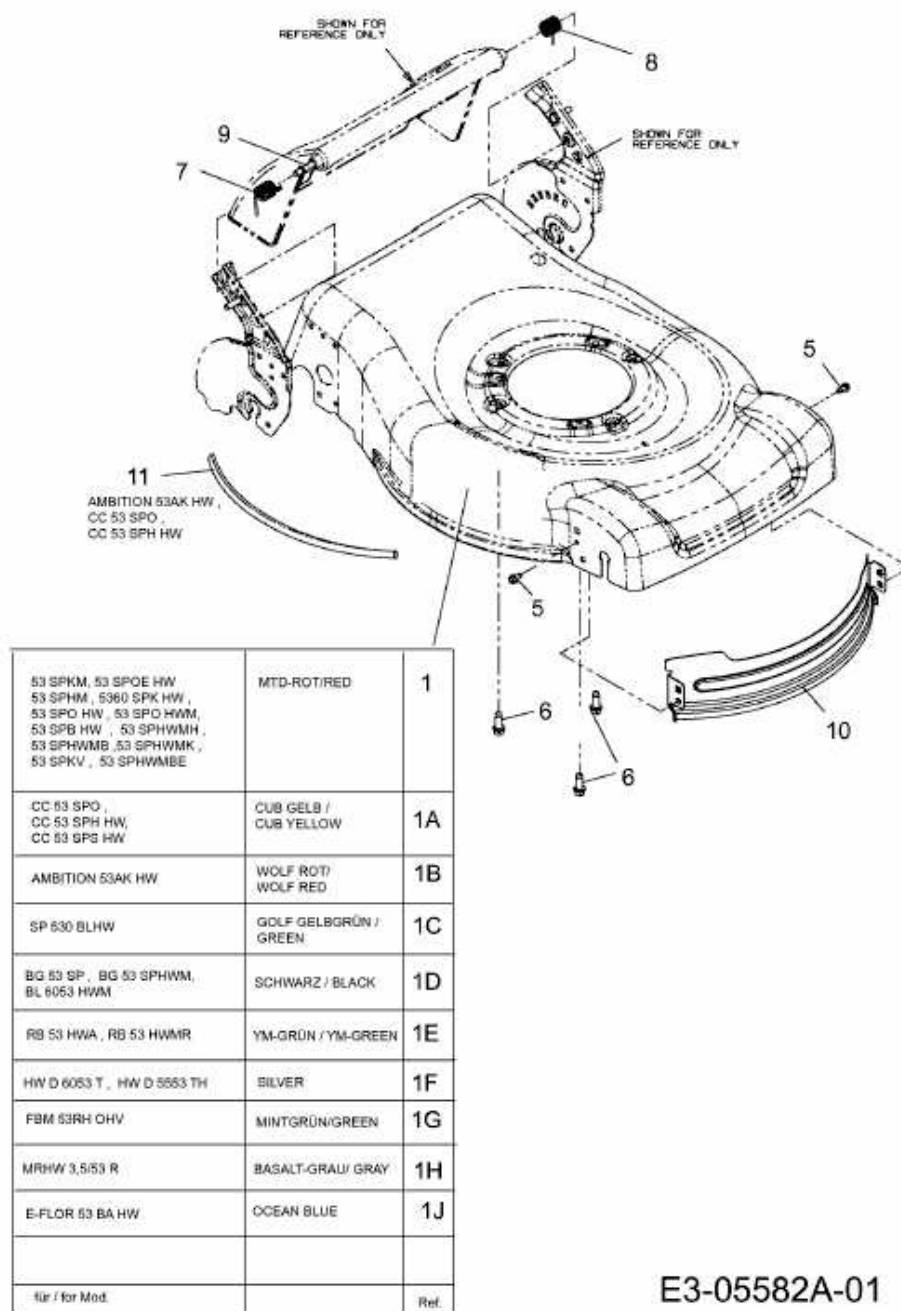

## 53 SPHWMH &gt; 12A-85FQ676 (2013) &gt; MÄHWERKSGEHÄUSE, STANGE FÜR HECKKLAPPE

E3-05582A-01