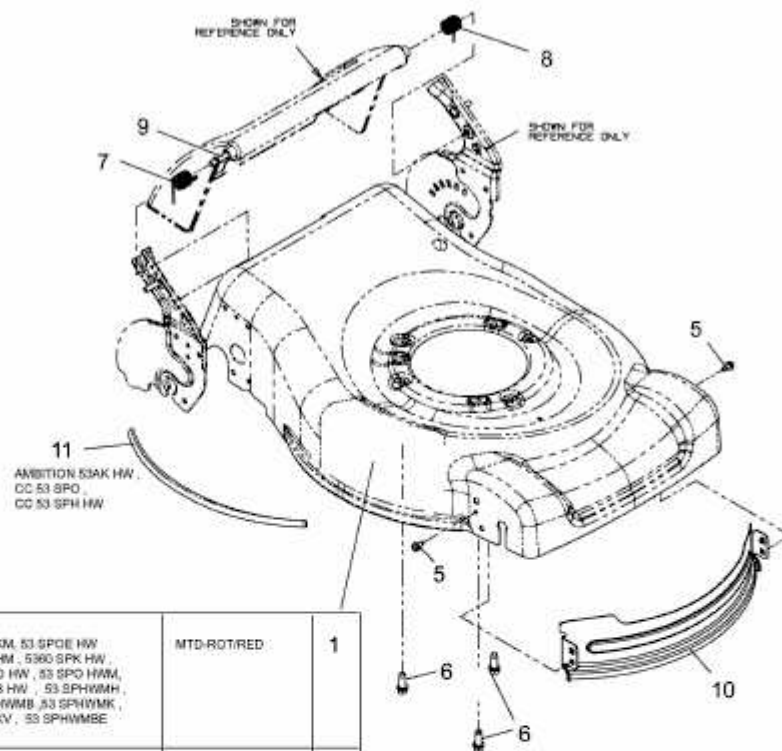

CC 53 SPHHW > 12A-85FQ603 (2013) > MÄHWERKSGEHÄUSE, STANGE FÜR HECKKLAPPE

53 SPKM, 53 SPOE HW 53 SPHM, 5360 SPK HW 53 SPO HW, 53 SPO HWM, 53 SPS HW, 53 SPHWMH, 53 SPHWMB, 53 SPHWMK, 53 SPKV, 53 SPHWMBE	MTD-ROT/RED	1
CC 53 SPO, CC 53 SPH HW, CC 53 SPS HW	CUB GELB / CUB YELLOW	1A
AMBITION SIAK HW	WOLF ROT/ WOLF RED	1B
SP 530 BLHW	GOLF GELBORÜN / GREEN	1C
80 53 BF, 80 53 SPHAM, BL6053 HWM	SCHWARZ / BLACK	1D
RB 53 HWA, RB 53 HWMR	YM-GRÜN / YM-GREEN	1E
HW D-6053 T, HW D-5553 TH	SILVER	1F
FBM-53RH OHV	MINTGRÜN-GREEN	1G
MRHW 3.555 R	BASALT-GRAU/ GRAY	1H
E-FLOR 53 BA HW	OCEAN BLUE	1J
13r / for Mod		Ref.

E3-05582A-01