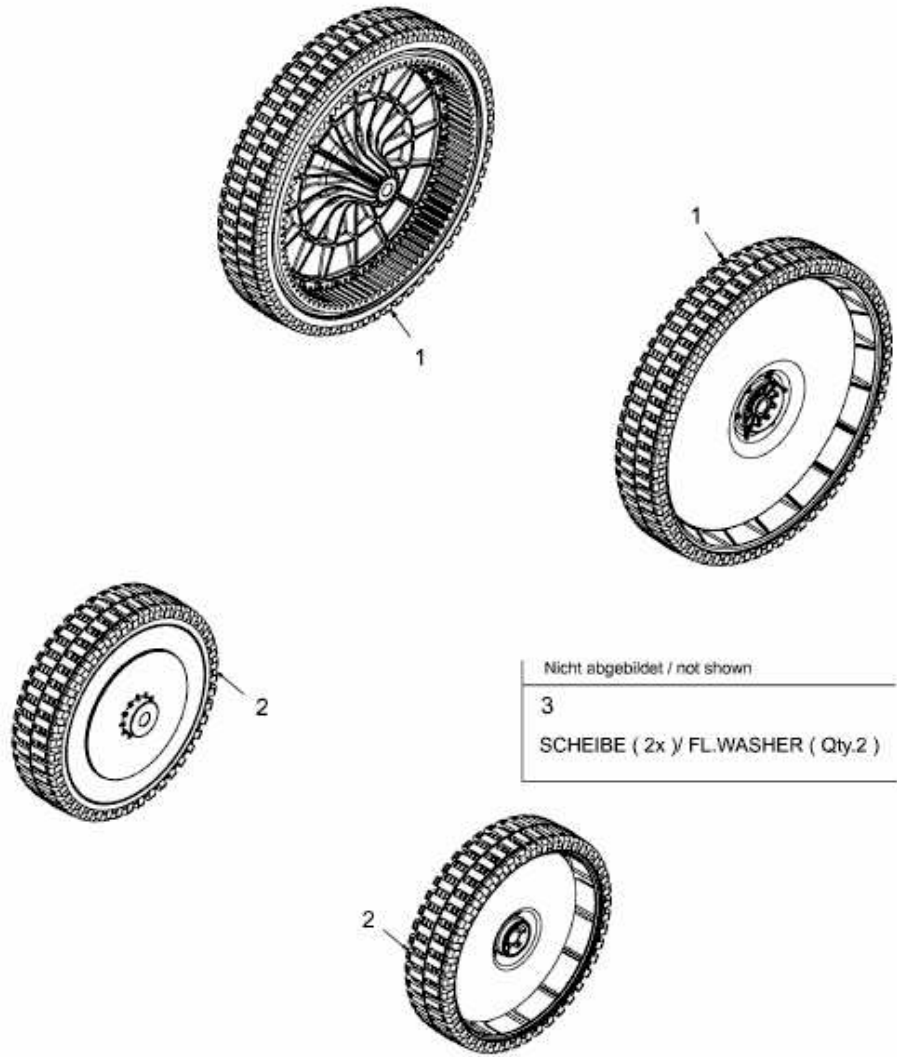

53 SPHWM > 12A-85FQ600 (2010) > RÄDER

Nicht abgebildet / not shown

3

SCHEIBE ( 2x ) / FL.WASHER ( Qty.2 )

E3-05617A-01